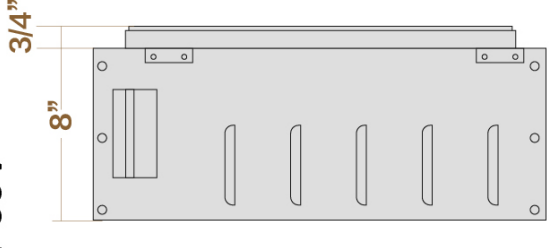

Latitude 55 inch Ultra Linear Electric Fireplace – Model: ZEF55V

TOP

SIDE

FRONT