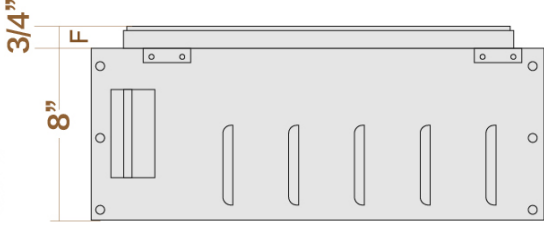

Latitude 45 inch Ultra Linear Electric Fireplace – Model: ZEF45X

TOP

SIDE

FRONT