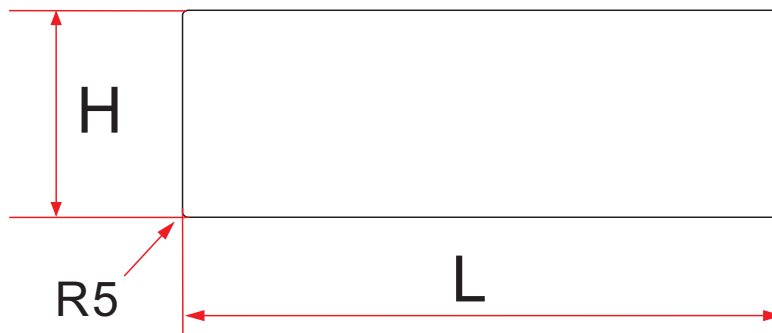

26"	L 606 mm x H 322 mm x 6 mm
30"	L 711 mm x H 382 mm x 6 mm
33"	L 771 mm x H 462 mm x 6 mm
38"	L 908 mm x H 588 mm x 6 mm
44"	L 1062 mm x H 700 mm x 6 mm
48"	L 1164 mm x H 954 mm x 6 mm

"Back Glass" Dimensions

26"	L 611 mm x H 309 mm x 5 mm
30"	L 716 mm x H 369 mm x 5 mm
33"	L 776 mm x H 449 mm x 5 mm
38"	L 913 mm x H 575 mm x 5 mm
44"	L 1067 mm x H 687 mm x 5 mm
48"	L 1169 mm x H 941 mm x 5 mm

"Tray Glass" Dimensions

26" L 630 mm x W 163 mm x 5 mm

30" L 735 mm x W 163 mm x 5 mm

33" L 795 mm x W 163 mm x 5 mm

38" L 932 mm x W 163 mm x 5 mm

44" L 1086 mm x W 163 mm x 5 mm

48" L 1188 mm x W 163 mm x 5 mm