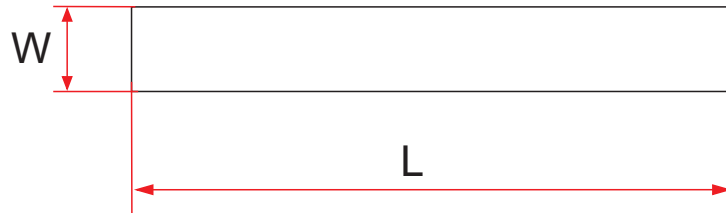

26"	L 606 mm x H 322 mm x 6 mm
30"	L 711 mm x H 382 mm x 6 mm
33"	L 771 mm x H 462 mm x 6 mm
38"	L 908 mm x H 588 mm x 6 mm
44"	L 1062 mm x H 700 mm x 6 mm
48"	L 1164 mm x H 954 mm x 6 mm

"Back Glass" Dimensions

26"	L 611 mm x H 309 mm x 5 mm
30"	L 716 mm x H 369 mm x 5 mm
33"	L 776 mm x H 449 mm x 5 mm
38"	L 913 mm x H 575 mm x 5 mm
44"	L 1067 mm x H 687 mm x 5 mm
48"	L 1169 mm x H 941 mm x 5 mm

"Tray Glass" Dimensions

26" L 630 mm x W 163 mm x 5 mm

30" L 735 mm x W 163 mm x 5 mm

33" L 795 mm x W 163 mm x 5 mm

38" L 932 mm x W 163 mm x 5 mm

44" L 1086 mm x W 163 mm x 5 mm

48" L 1188 mm x W 163 mm x 5 mm