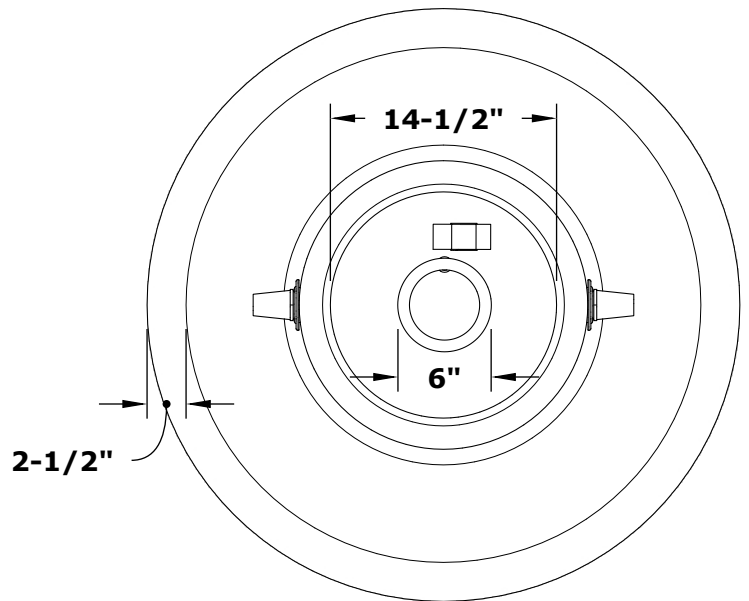

**SEDONA FIRE AND WATER BOWL - 360° SPILL**  
**OPT-38FW360, OPT-38FW360E12V**

**ISOMETRIC VIEW**

**TOP VIEW**

**FRONT SIDE VIEW**

**BOTTOM VIEW**

Fire Bowl Material: GFRC Concrete  
 Pan Material: 304 Stainless Steel  
 Burner Material: 304 Stainless Steel