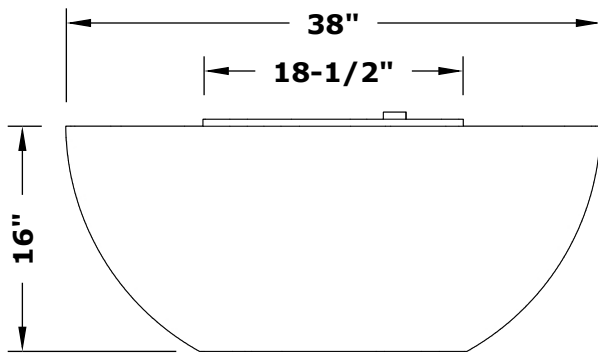

**SEDONA FIRE AND WATER BOWL - 360° SPILL**  
**OPT-38FW360, OPT-38FW360E12V**

**ISOMETRIC VIEW**

**TOP VIEW**

**FRONT SIDE VIEW**

**BOTTOM VIEW**

Fire Bowl Material: GFRC Concrete  
 Pan Material: 304 Stainless Steel  
 Burner Material: 304 Stainless Steel