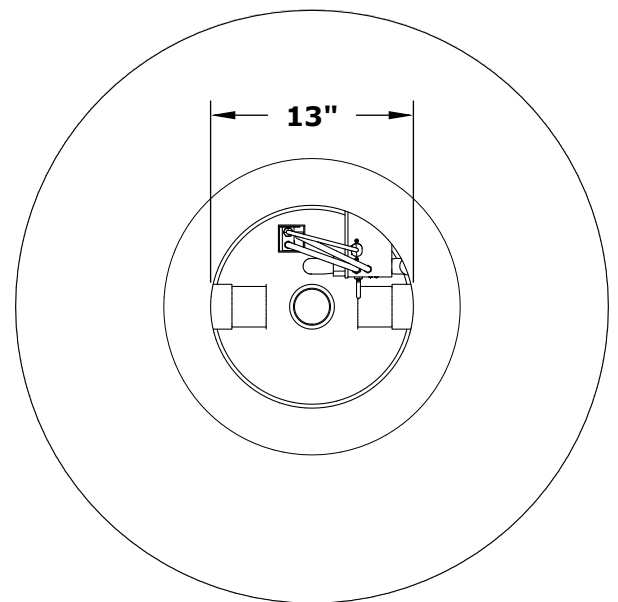

**SEDONA FIRE AND WATER BOWL - 360° SPILL**  
**OPT-38FW360, OPT-38FW360E12V**

**ISOMETRIC VIEW**

**TOP VIEW**

**FRONT SIDE VIEW**

**BOTTOM VIEW**

Fire Bowl Material: GFRC Concrete  
 Pan Material: 304 Stainless Steel  
 Burner Material: 304 Stainless Steel