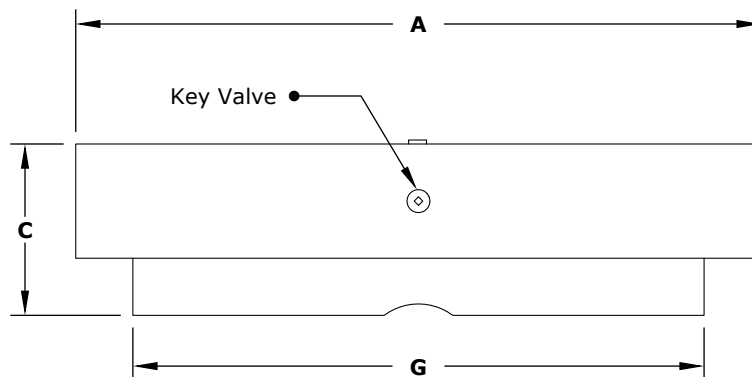

# DEL MAR CONCRETE FIRE PIT

**ISOMETRIC VIEW**

**TOP VIEW**

**RIGHT SIDE VIEW**

**FRONT SIDE VIEW**

SKU	A	B	C	D	E	F	G	H	I	J	BTU
OPT-CORGFRC48	48"	28"	15"	32"	12"	24"	38"	18"	5"	5"	65,000
OPT-DEL6028	60"	28"	15"	44"	12"	40"	50"	18"	5"	5"	65,000
OPT-DEL7228	72"	28"	15"	56"	12"	48"	62"	18"	5"	5"	65,000
OPT-DEL8428	84"	28"	15"	68"	12"	60"	74"	18"	5"	5"	65,000
OPT-DEL9628	96"	28"	15"	80"	12"	72"	86"	18"	5"	5"	65,000

Fire Pit Material: GFRC Concrete  
 Finish: Smooth Concrete  
 Pan Material: 304 Stainless Steel  
 Burner Material: 304 Stainless Steel

Standard 2" Depth on all pans

**110V ELECTRONIC IGNITION**  
 ANSI Z21.97-(2017) / CSA 2.41-(2017)