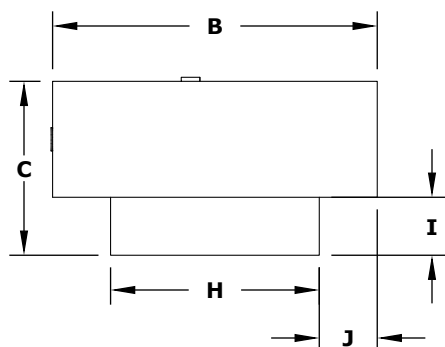

# DEL MAR CONCRETE FIRE PIT

**ISOMETRIC VIEW**

**TOP VIEW**

**RIGHT SIDE VIEW**

**FRONT SIDE VIEW**

SKU	A	B	C	D	E	F	G	H	I	J	BTU
OPT-CORGFRC48	48"	28"	15"	32"	12"	24"	38"	18"	5"	5"	65,000
OPT-DEL6028	60"	28"	15"	44"	12"	40"	50"	18"	5"	5"	65,000
OPT-DEL7228	72"	28"	15"	56"	12"	48"	62"	18"	5"	5"	65,000
OPT-DEL8428	84"	28"	15"	68"	12"	60"	74"	18"	5"	5"	65,000
OPT-DEL9628	96"	28"	15"	80"	12"	72"	86"	18"	5"	5"	65,000

Fire Pit Material: GFRC Concrete  
 Finish: Smooth Concrete  
 Pan Material: 304 Stainless Steel  
 Burner Material: 304 Stainless Steel

Standard 2" Depth on all pans

**110V ELECTRONIC IGNITION**  
 ANSI Z21.97-(2017) / CSA 2.41-(2017)