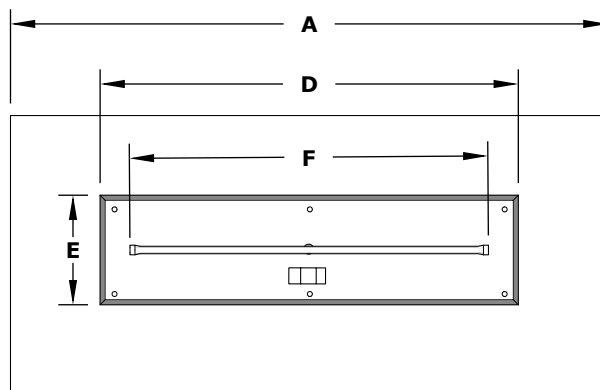

# DEL MAR CONCRETE FIRE PIT

**ISOMETRIC VIEW**

**TOP VIEW**

**RIGHT SIDE VIEW**

**FRONT SIDE VIEW**

SKU	A	B	C	D	E	F	G	H	I	J	BTU
OPT-CORGFRC48	48"	28"	15"	32"	12"	24"	38"	18"	5"	5"	65,000
OPT-DEL6028	60"	28"	15"	44"	12"	40"	50"	18"	5"	5"	65,000
OPT-DEL7228	72"	28"	15"	56"	12"	48"	62"	18"	5"	5"	65,000
OPT-DEL8428	84"	28"	15"	68"	12"	60"	74"	18"	5"	5"	65,000
OPT-DEL9628	96"	28"	15"	80"	12"	72"	86"	18"	5"	5"	65,000

Fire Pit Material: GFRC Concrete  
 Finish: Smooth Concrete  
 Pan Material: 304 Stainless Steel  
 Burner Material: 304 Stainless Steel

Standard 2" Depth on all pans

**110V ELECTRONIC IGNITION**  
 ANSI Z21.97-(2017) / CSA 2.41-(2017)