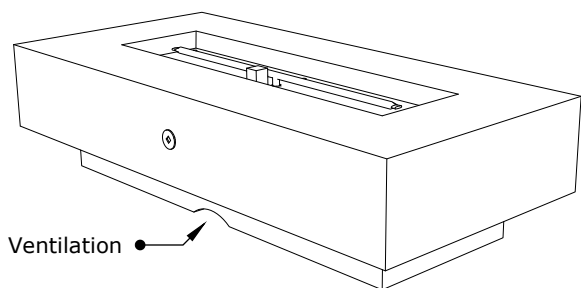

# DEL MAR CONCRETE FIRE PIT

**ISOMETRIC VIEW**

**TOP VIEW**

**RIGHT SIDE VIEW**

**FRONT SIDE VIEW**

SKU	A	B	C	D	E	F	G	H	I	J	BTU
OPT-CORGFRC48	48"	28"	15"	32"	12"	24"	38"	18"	5"	5"	65,000
OPT-DEL6028	60"	28"	15"	44"	12"	40"	50"	18"	5"	5"	65,000
OPT-DEL7228	72"	28"	15"	56"	12"	48"	62"	18"	5"	5"	65,000
OPT-DEL8428	84"	28"	15"	68"	12"	60"	74"	18"	5"	5"	65,000
OPT-DEL9628	96"	28"	15"	80"	12"	72"	86"	18"	5"	5"	65,000

Fire Pit Material: GFRC Concrete  
 Finish: Smooth Concrete  
 Pan Material: 304 Stainless Steel  
 Burner Material: 304 Stainless Steel

Standard 2" Depth on all pans

**110V ELECTRONIC IGNITION**  
 ANSI Z21.97-(2017) / CSA 2.41-(2017)