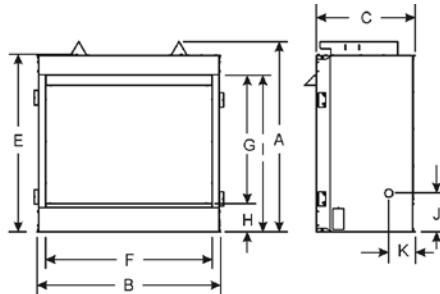

Flush Fireboxes