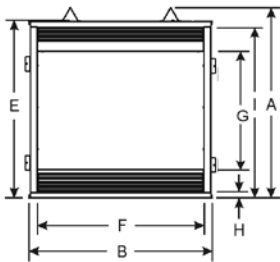

Firebox Specifications

Breckenridge Firebox Specifications

Model	A	B	C	D	E	F	G	H	I	J	K	L	M
Louvered Models													
VFD32FB	35 5/8	34 1/2	17 7/16	29	33	31	22 1/4	1 1/4	31 1/2	8 3/8	5 5/8	31 13/16	63 3/8
VFD36FB	37 5/8	39 1/2	19 13/16	33	35	36	24 1/4	1 1/4	33 1/2	8 3/8	5 5/8	36 3/16	72 3/8
VFD42FB	37 5/8	43 1/2	19 13/16	37	35	40	24 1/4	1 1/4	33 1/2	8 3/8	5 5/8	38 3/16	76 3/8
VFP32FB	41 1/8	34 1/2	21 7/16	27 1/4	38 1/2	31	27 11/16	1 1/4	37	8 3/8	5 5/8	35	69 15/16
VFP36FB	41 1/8	39 1/2	21 7/16	32 1/4	38 1/2	36	27 11/16	1 1/4	37	8 3/8	5 5/8	37 1/2	74 13/16
VFP42FB	41 1/8	43 1/2	21 7/16	36 1/4	38 1/2	40	27 11/16	1 1/4	37	8 3/8	5 5/8	39 1/2	78 15/16
Flush Models													
VFD32FB *	35 5/8	34 1/2	17 7/16	29	33	31	22 1/4	6 1/8	28 7/16	8 1/4	5 5/8	31 13/16	63 3/8
VFD36FB *	37 5/8	39 1/2	19 13/16	33	35	36	24 1/4	6 1/8	30 7/16	8 3/8	5 5/8	36 3/16	72 3/8
VFD42FB *	37 5/8	43 1/2	19 13/16	37	35	40	24 1/4	6 1/8	30 7/16	8 3/8	5 5/8	38 3/16	76 3/8
VFP32FB	41 1/8	34 1/2	21 7/16	27 1/4	38 1/2	31	27 13/16	6 1/8	34	8 3/8	5 5/8	35	69 15/16
VFP36FB	41 1/8	39 1/2	21 7/16	32 1/4	38 1/2	36	27 13/16	6 1/8	34	8 3/8	5 5/8	37 1/2	74 13/16
VFP42FB	41 1/8	43 1/2	21 7/16	36 1/4	38 1/2	40	27 13/16	6 1/8	34	8 3/8	5 5/8	39 1/2	78 15/16
VFS32FB	41 1/8	34 1/2	23 7/16	26 3/8	38 1/2	31	31 3/4	2 1/8	34	4 1/4	7 5/8	36 1/2	73 1/16
VFS36FB	41 1/8	39 1/2	23 7/16	31 3/8	38 1/2	36	31 3/4	2 1/8	34	4 1/4	7 5/8	39 1/16	78 1/16
VFS42FB	41 1/8	43 1/2	23 7/16	35 3/8	38 1/2	40	31 3/4	2 1/8	34	4 1/4	7 5/8	41 1/16	82 1/16

* Available in Matte Black or Stainless Steel

Louvered Fireboxes