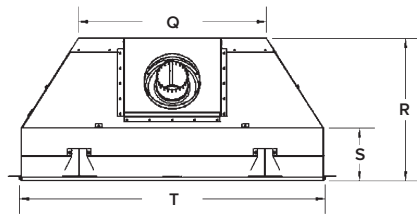

TOP VIEW

FRAMING DIMENSIONS

	ZCV39	ZCV42
HEIGHT		
Actual	37 11/16"	40 7/8"
Framing	37 7/8"	41"
FRONT WIDTH		
Actual	39 3/8"	42 7/16"
Framing	39 1/2"	42 1/2"
DEPTH		
Actual	18 7/16"	18 7/16"
Framing	18 1/2"***	18 1/2"***