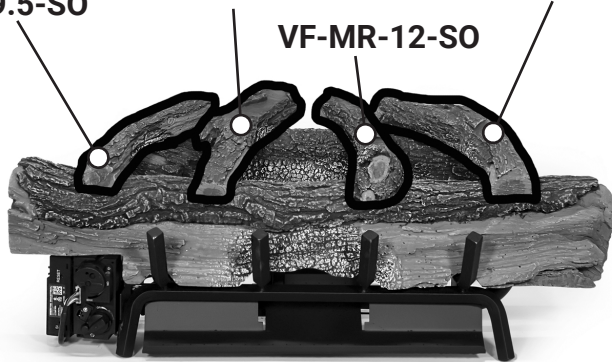

# VENT FREE SPLIT OAK 30" LOG PLACEMENT GUIDE

VF-BACK-21-SO

VF-FRONT-30-SO

VF-L-9.5-SO

VF-ML-11.5-SO

VF-R-12-SO

VF-MR-12-SO

VF-M-10-SO