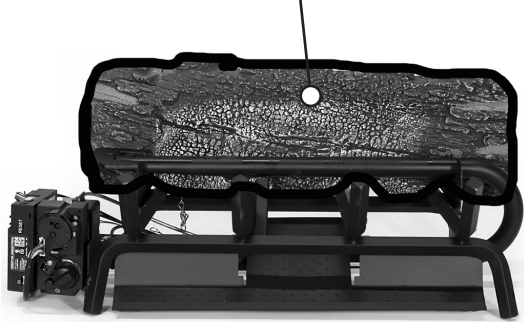

# VENT FREE SPLIT OAK 30" LOG PLACEMENT GUIDE

VF-BACK-21-SO

VF-FRONT-30-SO

VF-L-9.5-SO

VF-ML-11.5-SO

VF-R-12-SO

VF-MR-12-SO

VF-M-10-SO