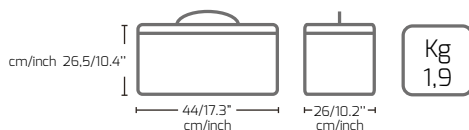

GARANZIA A VITA

Descrizione | Description | Beschreibung | Description

1. **IT** Portaminuterie incorporato
   Numero scomparti componibili: da 6 a 14
   Possibilità di lucchetto
2. **EN** Integral tote organiser
   6 – 14 modular compartments including small parts storage
   Padlock option
3. **DE** Werkzeugkoffer mit abnehmbaren Oberteil für Kleinteile
   Anzahl der Fächer: 6 bis 14 mit verschiedenen Größen
   Hängeschloßmöglichkeit
4. **FR** Plateau compartimenté incorporé
   Nombre de casiers composables: de 6 à 14
   Possibilité de cadenas

Capacità / Capacity in Lt	27,6

Articolo | Model	911
Codice | Code	19111ZR
Codice a Barre | Ean Code	8010904191119

	cm - inch: L x P x H W x D x H	pollici L inch W
Dimensioni Articolo Model dimensions	44 x 26 x 26,5	17.3"
Dimensioni imballo Carton Dimensions	45 x 27 x 103	17.7"
Pz x Pallet* | Pcs x Plt*	56	
Pz x Imballo | Pcs x Carton	4	
Peso Imballo - Carton Weight	8,40 Kg	
Volume imballo | Carton Volume	0,1251 m³	

Materiali | Materials | Materialien | Matières

> Polipropilene > Polypropylene > Polypropylen > Polypropylène