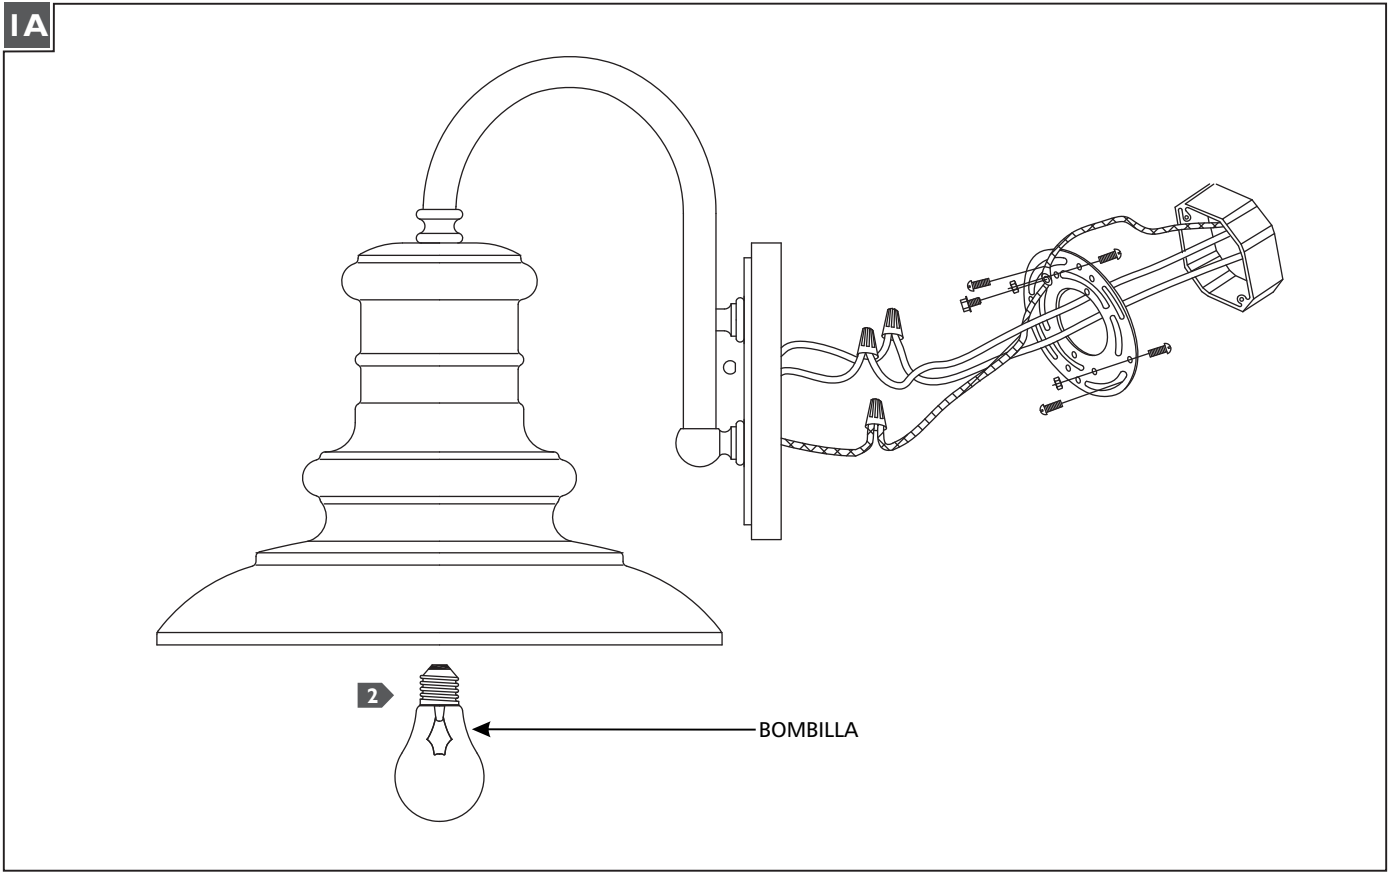

- 1** Follow enclosed supplement installation instructions for electrical and fixture installation onto house outlet box.
- 2** Screw the lamp into the socket. Refer to the label on the lamp socket for Max Wattage information.

ATTENTION – RISQUE D'INCENDIE
Ce produit nécessite une installation par un électricien qualifié. Avant d'installer assurez-vous de lire toutes les instructions et **TOURNER LE POUVOIR DE LA BOÎTE ELECTRIQUE OFF**

IA

- 1 Suivez les instructions d'installation jointes supplément pour l'installation électrique et de fixation sur la boîte de sortie de la maison.
- 2 Vissez la lampe dans la douille. Reportez-vous à l'étiquette sur la douille de lampe Puissance max pour plus d'informations.

IA

- 1** Siga las instrucciones de instalación adjuntas suplemento para la instalación eléctrica y el accesorio en la caja de salida casa.
- 2** Atornille la lámpara en el zócalo. Consulte la etiqueta del casquillo de la lámpara para obtener información Potencia Max.