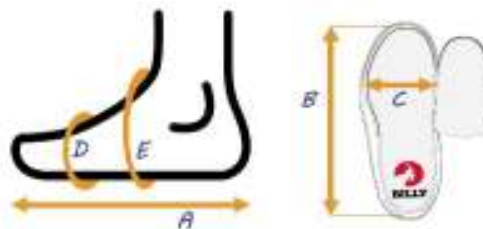

A	Longueur du pied ou de l'attelle
B	Longueur intérieure de la chaussure
C	Largeur intérieure de la chaussure plante des pieds
D	Circonférence des têtes métatarsiennes avec attelle*
E	Circonférence près de la cheville avec attelle*

BILLY Footwear **Tailles Enfants** **LARGE**

* En retirant la semelle intérieure des chaussures, la circonférence du pied pourra être augmentée de 0,8 cm à 1,1 cm en fonction des pointures.

** Les mesures indiquées sont prises lacets desserrés. Les lacets offrent un ajustement sur la mesure E. Serrer les lacets permet l'adaptation souhaitée.