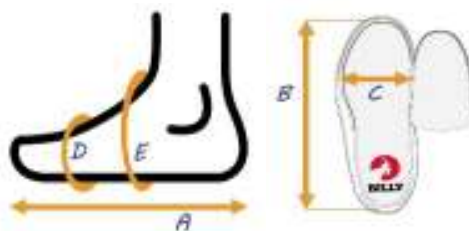

A	Longueur du pied ou de l'attelle
B	Longueur intérieure de la chaussure
C	Largeur intérieure de la chaussure plante des pieds
D	Circonférence des têtes métatarsiennes avec attelle*
E	Circonférence près de la cheville avec attelle*

BILLY Footwear **Tailles Homme**

* En retirant la semelle intérieure des chaussures, la circonférence du pied pourra être augmentée de 1,3 cm à 1,4 cm en fonction des pointures.

** Les mesures indiquées sont prises lacets desserrés. Les lacets offrent un ajustement sur la mesure E. Serrer les lacets permet l'adaptation souhaitée.

Voir ci-dessus pour les définitions A, B, C, D et E.		Taille 40 US 7	Taille 40.5 US 7.5	Taille 41 US 8	Taille 41.5 US 8.5	Taille 42 US 9	Taille 42.5 US 9.5	Taille 43 US 10	Taille 43.5 US 10.5	Taille 44 US 11	Taille 44.5 US 11.5	Taille 45 US 12	Taille 46 US 13	Taille 47 US 14
A		24.8 cm	25.1 cm	25.7 cm	26.0 cm	26.3 cm	27.0 cm	27.3 cm	27.9 cm	28.3 cm	28.9 cm	29.2 cm	29.8 cm	30.5 cm
B		25.7 cm	26.0 cm	26.7 cm	27.0 cm	27.3 cm	27.9 cm	28.3 cm	28.9 cm	29.2 cm	29.8 cm	30.2 cm	30.8 cm	31.4 cm
C		8.6 cm	8.7 cm	8.9 cm	9.0 cm	9.2 cm	9.4 cm	9.5 cm	9.7 cm	9.8 cm	10.0 cm	10.2 cm	10.5 cm	10.8 cm
BILLY Classic montantes à lacets	D	23.5 cm	23.8 cm	24.1 cm	24.4 cm	24.8 cm	25.1 cm	25.4 cm	25.7 cm	26.0 cm	26.3 cm	26.7 cm	27.3 cm	27.9 cm
	E** (Ajustable)	29.2 cm	29.5 cm	29.8 cm	30.2 cm	30.5 cm	30.8 cm	31.1 cm	31.4 cm	31.8 cm	32.4 cm	33.0 cm	33.7 cm	34.6 cm
BILLY Classic basses à lacets & Baskets basses	D	22.9 cm	23.2 cm	23.5 cm	23.8 cm	24.1 cm	24.4 cm	24.8 cm	25.1 cm	25.4 cm	25.7 cm	26.0 cm	26.7 cm	27.3 cm
	E** (Ajustable)	27.3 cm	27.6 cm	27.9 cm	28.3 cm	28.6 cm	28.9 cm	29.2 cm	29.5 cm	29.8 cm	30.5 cm	31.1 cm	31.8 cm	32.7 cm
Comfort, Work Comfort, Comfort Classic Low Tops	D	22.9 cm	23.2 cm	23.5 cm	23.8 cm	24.1 cm	24.4 cm	24.8 cm	25.1 cm	25.4 cm	25.7 cm	26.0 cm	26.7 cm	27.3 cm
	E** (Ajustable)	27.3 cm	27.6 cm	27.9 cm	28.3 cm	28.6 cm	28.9 cm	29.2 cm	29.5 cm	29.8 cm	30.5 cm	31.1 cm	31.8 cm	32.7 cm