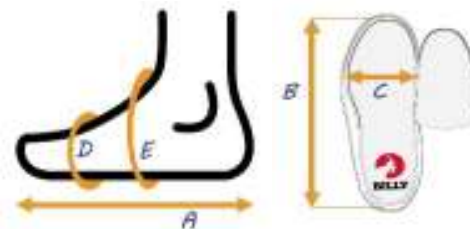

A	Longueur du pied ou de l'attelle
B	Longueur intérieure de la chaussure
C	Largeur intérieure de la chaussure plante des pieds
D	Circonférence des têtes métatarsiennes avec attelle*
E	Circonférence près de la cheville avec attelle*

BILLY Footwear **Tailles Bébé**

* En retirant la semelle intérieure des chaussures, la circonférence du pied pourra être augmentée de 0,6 cm à 1,1 cm en fonction des pointures.

** Les mesures indiquées sont prises lacets desserrés. Les lacets offrent un ajustement sur la mesure E. Serrer les lacets permet l'adaptation souhaitée.

Voir ci-dessus pour les définitions A, B, C, D et E.	Taille 20/21 US 05	Taille 22 US 06	Taille 23 US 07	Taille 24 US 08	Taille 25/26 US 09	Taille 27 US 10
A	12.2 cm	13.2 cm	14.1 cm	14.8 cm	15.7 cm	16.7 cm
B	13.3 cm	14.3 cm	15.2 cm	15.9 cm	16.8 cm	17.8 cm
C	5.7 cm	6.0 cm	6.0 cm	6.4 cm	6.7 cm	6.7 cm
D	15.2 cm	15.9 cm	16.5 cm	17.1 cm	17.8 cm	18.4 cm
E** (Ajustable)	18.4 cm	19.4 cm	20.3 cm	21.3 cm	22.2 cm	22.9 cm
D	14.9 cm	15.2 cm	15.9 cm	16.5 cm	16.8 cm	17.1 cm
E** (Ajustable)	18.1 cm	18.4 cm	19.1 cm	19.7 cm	20.3 cm	20.6 cm
D	14.9 cm	15.2 cm	15.9 cm	16.5 cm	16.8 cm	17.1 cm
E	17.1 cm	18.1 cm	18.4 cm	19.1 cm	19.7 cm	20.3 cm