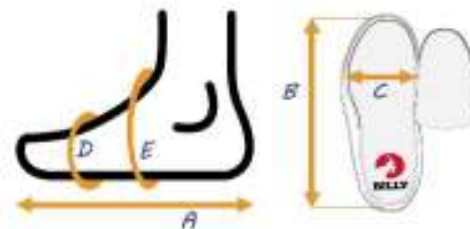

BILLY Footwear **Tailles Bébé**

* En retirant la semelle intérieure des chaussures, la circonférence du pied pourra être augmentée de 0,6 cm à 1,1 cm en fonction des pointures.

** Les mesures indiquées sont prises lacets desserrés. Les lacets offrent un ajustement sur la mesure E. Serrer les lacets permet l'adaptation souhaitée.

Voir ci-dessus pour les définitions A, B, C, D et E.	Taille 20/21 US 05	Taille 22 US 06	Taille 23 US 07	Taille 24 US 08	Taille 25/26 US 09	Taille 27 US 10
A	12.2 cm	13.2 cm	14.1 cm	14.8 cm	15.7 cm	16.7 cm
B	13.3 cm	14.3 cm	15.2 cm	15.9 cm	16.8 cm	17.8 cm
C	5.7 cm	6.0 cm	6.0 cm	6.4 cm	6.7 cm	6.7 cm
D	15.2 cm	15.9 cm	16.5 cm	17.1 cm	17.8 cm	18.4 cm
E** (Ajustable)	18.4 cm	19.4 cm	20.3 cm	21.3 cm	22.2 cm	22.9 cm
D	14.9 cm	15.2 cm	15.9 cm	16.5 cm	16.8 cm	17.1 cm
E** (Ajustable)	18.1 cm	18.4 cm	19.1 cm	19.7 cm	20.3 cm	20.6 cm
D	14.9 cm	15.2 cm	15.9 cm	16.5 cm	16.8 cm	17.1 cm
E	17.1 cm	18.1 cm	18.4 cm	19.1 cm	19.7 cm	20.3 cm

BILLY Classic
montantes à lacets

BILLY Classic
basses à lacets

BILLY
Cozy Boots

A	Longueur du pied ou de l'attelle
B	Longueur intérieure de la chaussure
C	Largeur intérieure de la chaussure plante des pieds
D	Circonférence des têtes métatarsiennes avec attelle*
E	Circonférence près de la cheville avec attelle*