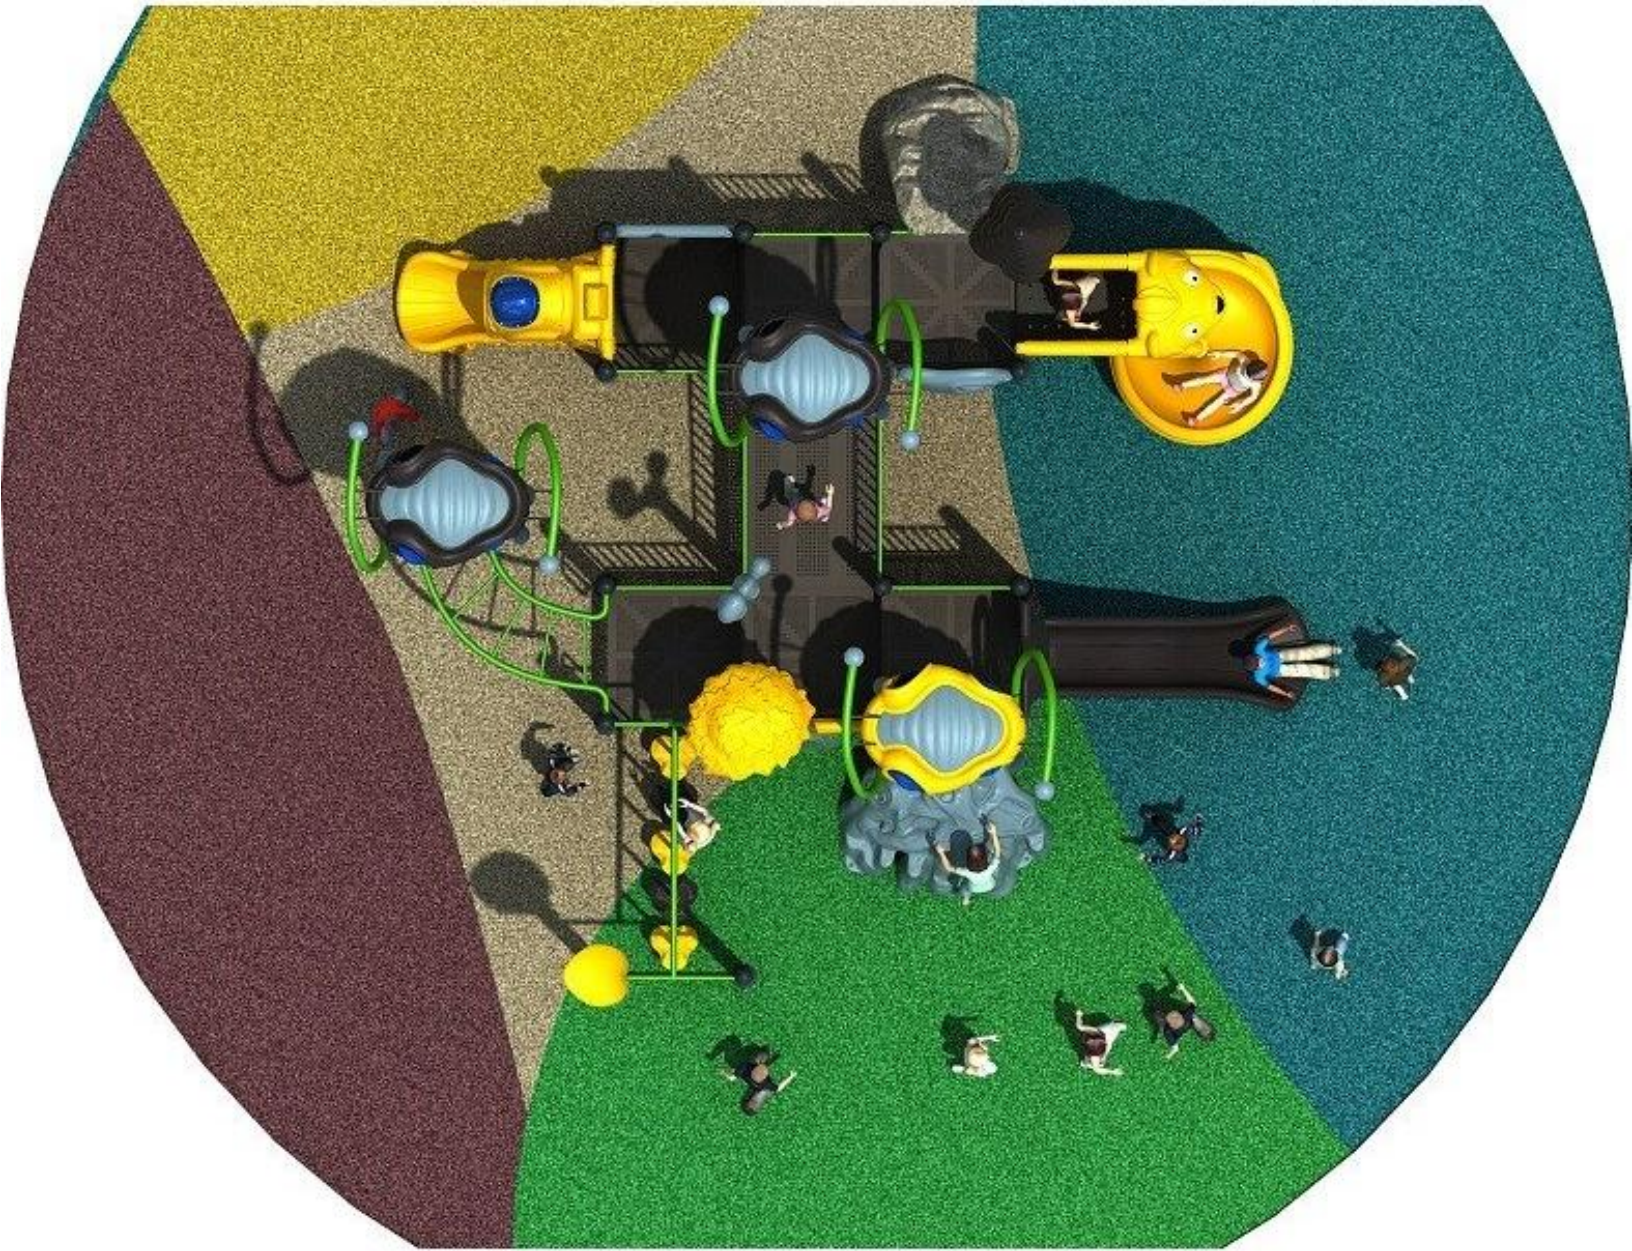

**Use Zone: 38' 4" x 37' 7"**

**Overall Height: 13' 5"**

**Age Group: 2-15**

**Free Shipping!**

**COMPONENT:** slide, ladder, step, climber, tunnel, handrail

## Plastic Parts Color Chart

			R-G-B			Ral
		Yellow green	101	148	68	Ral6018
		Crystal green	13	103	61	Ral6029
		White rice	122	125	112	Ral7033
		Red	166	43	30	Ral3020
		Yellow	244	168	47	Ral1003
		Orange	212	85	26	Ral2004
		Blue	29	118	142	Ral5015
		Seagreen	18	95	71	Ral6016
		Olivedrab	91	121	66	Ral6017
		Beige	233	216	189	Ral1015
		Chocolate	234	124	60	Ral2003
		Brown	131	64	11	Ral8029
		Ruby red	138	18	20	Ral3003
		Lightpink	210	162	169	Ral3015
		Darkcyan	14	109	111	Ral5021
		Quartz grey	96	93	87	Ral7039

## Metal Parts Color Chart

			R-G-B			Ral
		Red	166	43	30	Ral3020
		Yellow	244	168	47	Ral1003
		Blue	27	54	110	Ral5002
		Beige	152	153	155	Ral7004
		Purple	117	72	118	Ral4008
		Lake Green	76	128	121	Ral6033
		Brown	131	64	11	Ral8029
		Sea green	10	56	31	Ral6005
		Crystal green	13	103	61	Ral6029
		Silver	144	141	140	Ral9007
		Black	6	7	7	Ral9005
		Coffee	68	51	40	Ral8028
		Yellow green	101	148	68	Ral6018