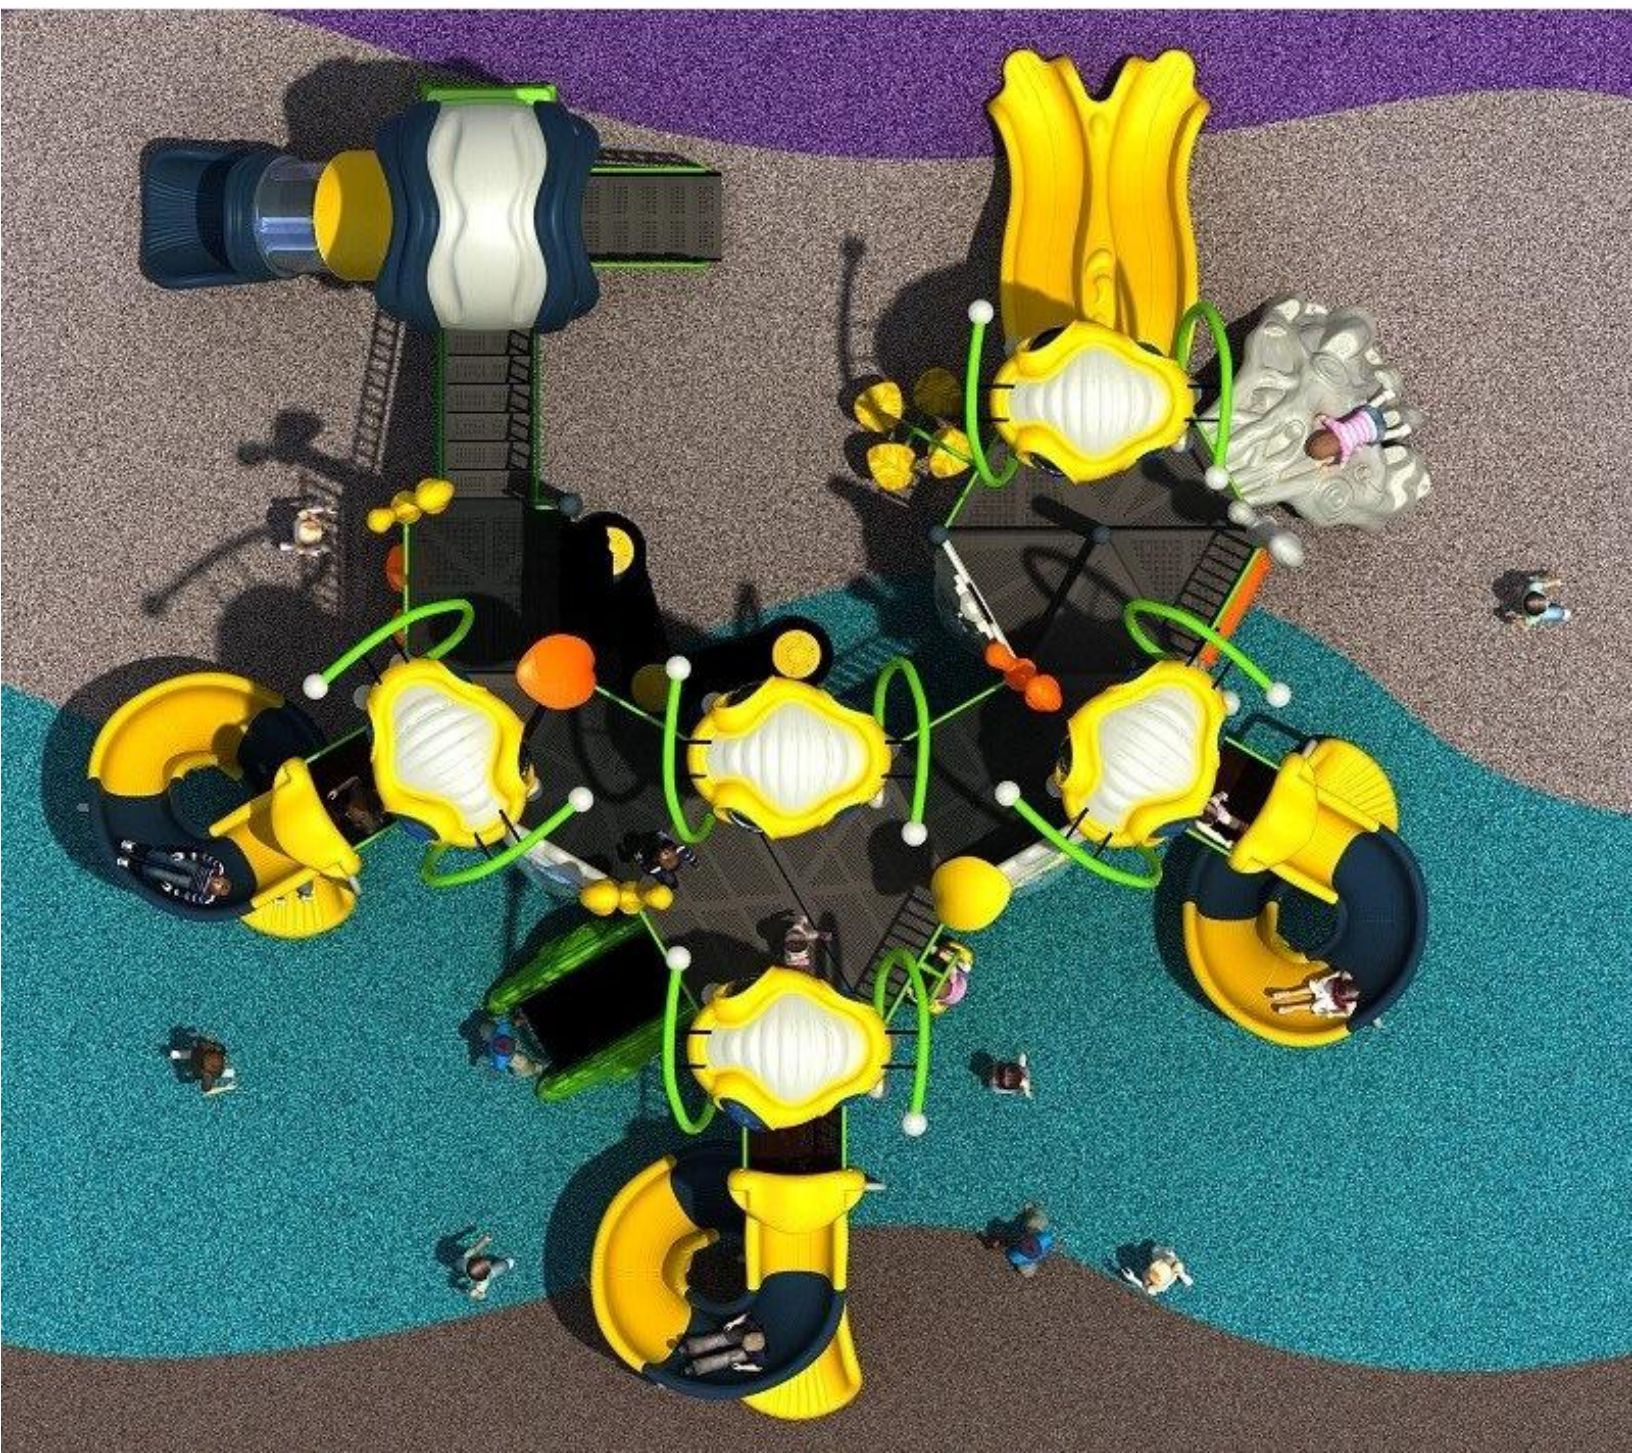

**Use Zone: 44' 10" x 43' 10"**

**Overall Height: 17' 4"**

**Age Group: 2-15**

**Free Shipping!**

**COMPONENT:** slide, ladder, step, climber, tunnel, handrail

## Plastic Parts Color Chart

			R-G-B			Ral
		Yellow green	101	148	68	Ral6018
		Crystal green	13	103	61	Ral6029
		White rice	122	125	112	Ral7033
		Red	166	43	30	Ral3020
		Yellow	244	168	47	Ral1003
		Orange	212	85	26	Ral2004
		Blue	29	118	142	Ral5015
		Seagreen	18	95	71	Ral6016
		Olivedrab	91	121	66	Ral6017
		Beige	233	216	189	Ral1015
		Chocolate	234	124	60	Ral2003
		Brown	131	64	11	Ral8029
		Ruby red	138	18	20	Ral3003
		Lightpink	210	162	169	Ral3015
		Darkcyan	14	109	111	Ral5021
		Quartz grey	96	93	87	Ral7039

## Metal Parts Color Chart

			R-G-B			Ral
		Red	166	43	30	Ral3020
		Yellow	244	168	47	Ral1003
		Blue	27	54	110	Ral5002
		Beige	152	153	155	Ral7004
		Purple	117	72	118	Ral4008
		Lake Green	76	128	121	Ral6033
		Brown	131	64	11	Ral8029
		Sea green	10	56	31	Ral6005
		Crystal green	13	103	61	Ral6029
		Silver	144	141	140	Ral9007
		Black	6	7	7	Ral9005
		Coffee	68	51	40	Ral8028
		Yellow green	101	148	68	Ral6018