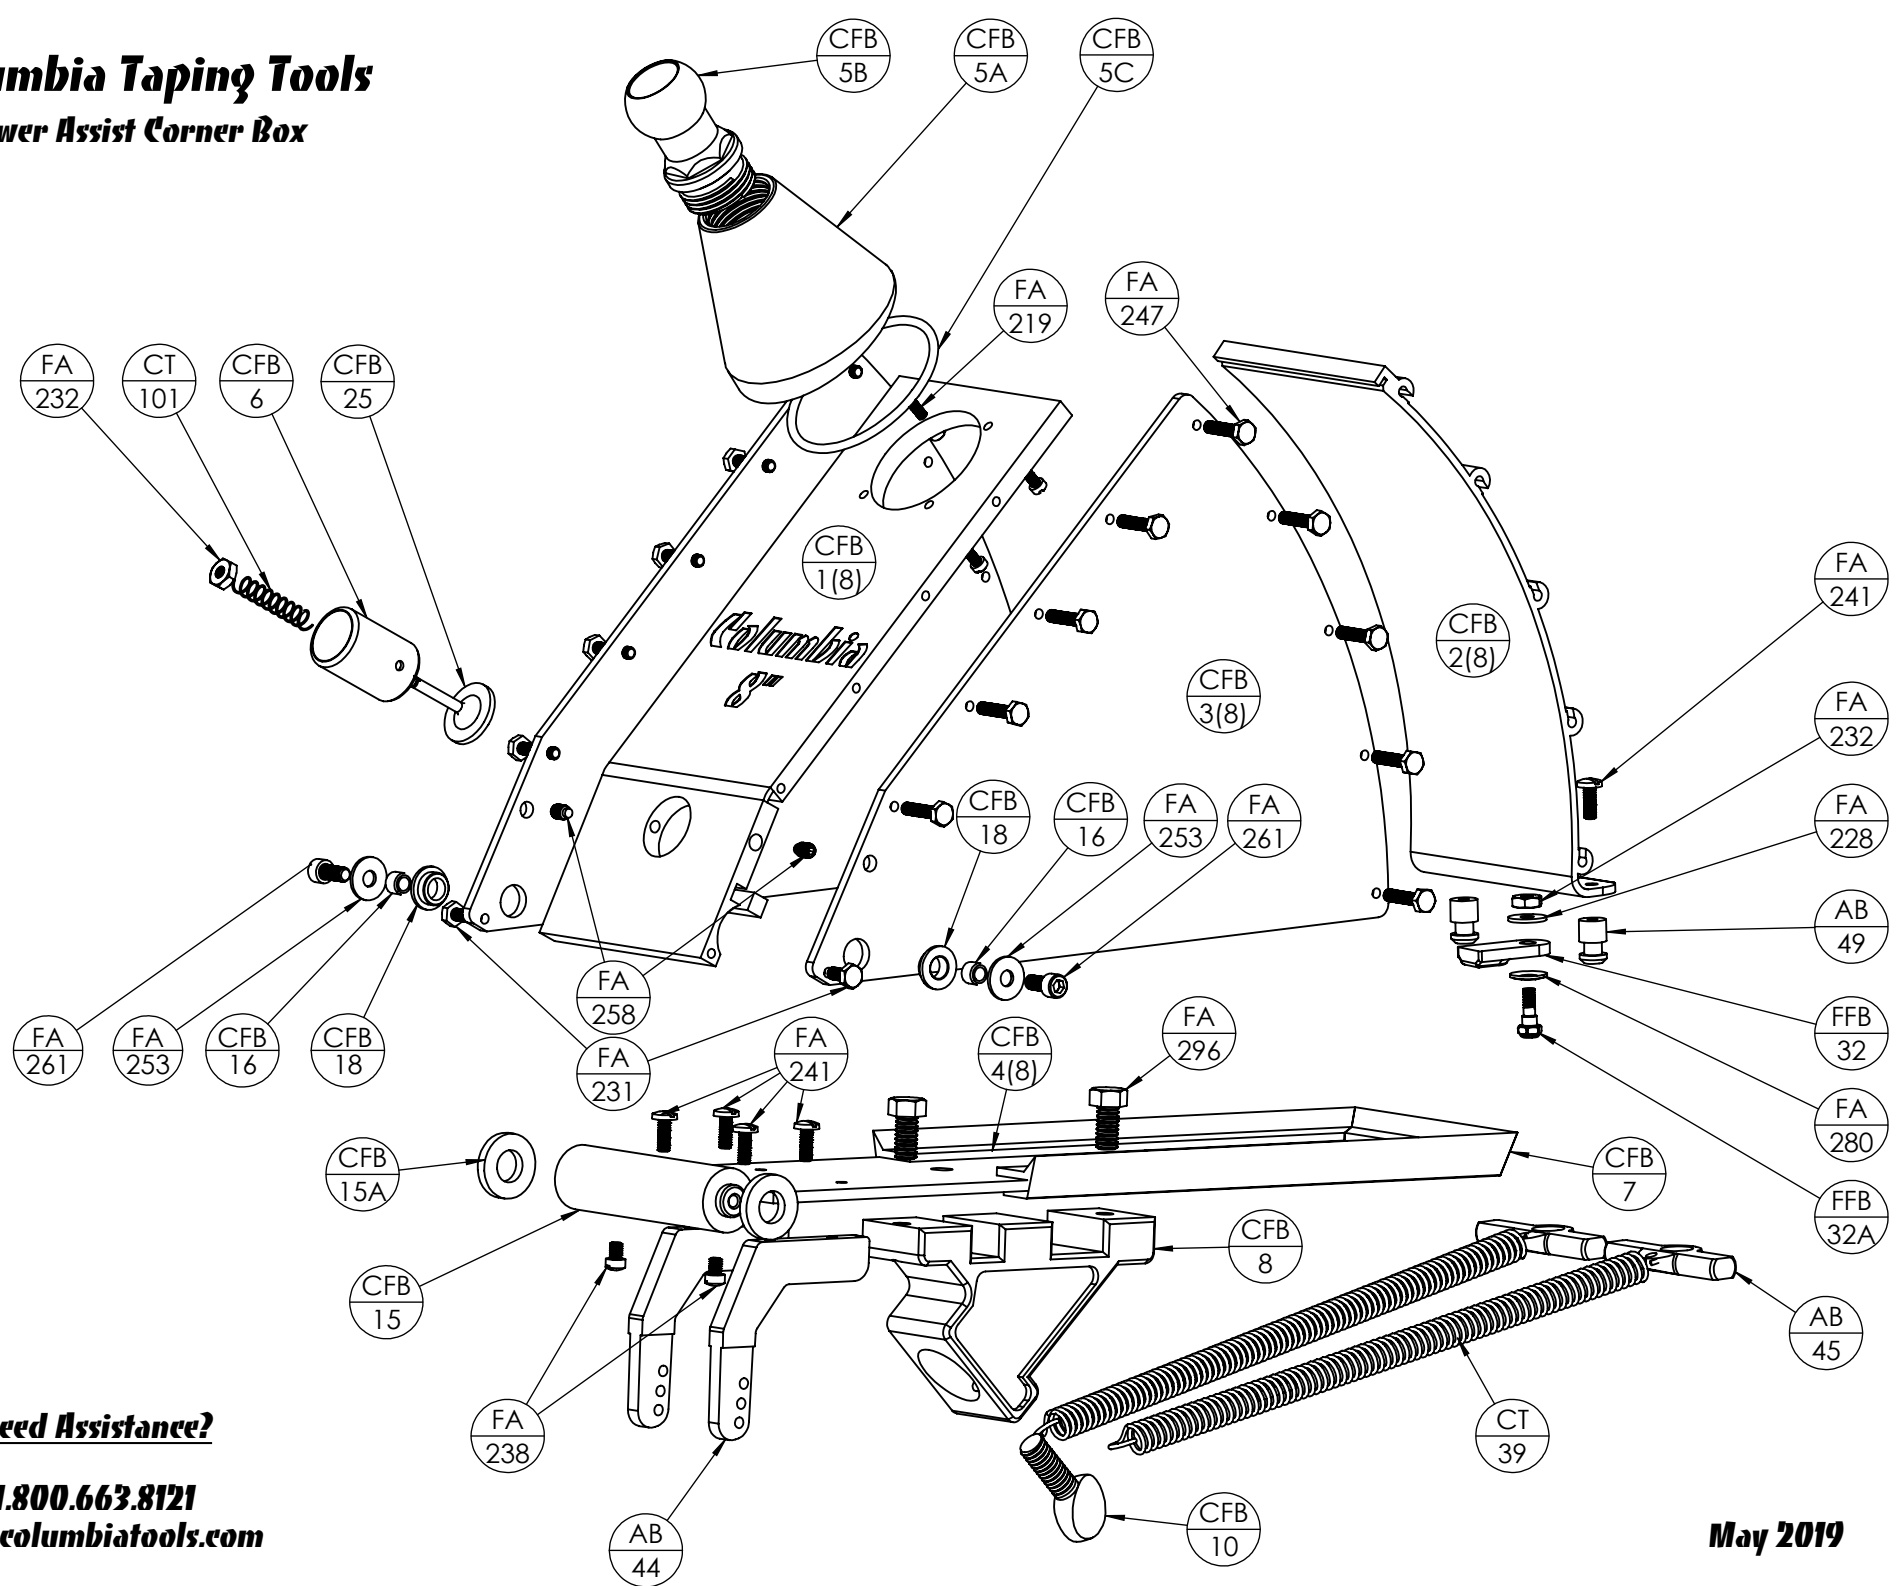

# Columbia Taping Tools

## 8" Power Assist Corner Box

**Need Assistance?**

**1.800.663.8121**

**[www.columbiafools.com](http://www.columbiafools.com)**

**May 2019**