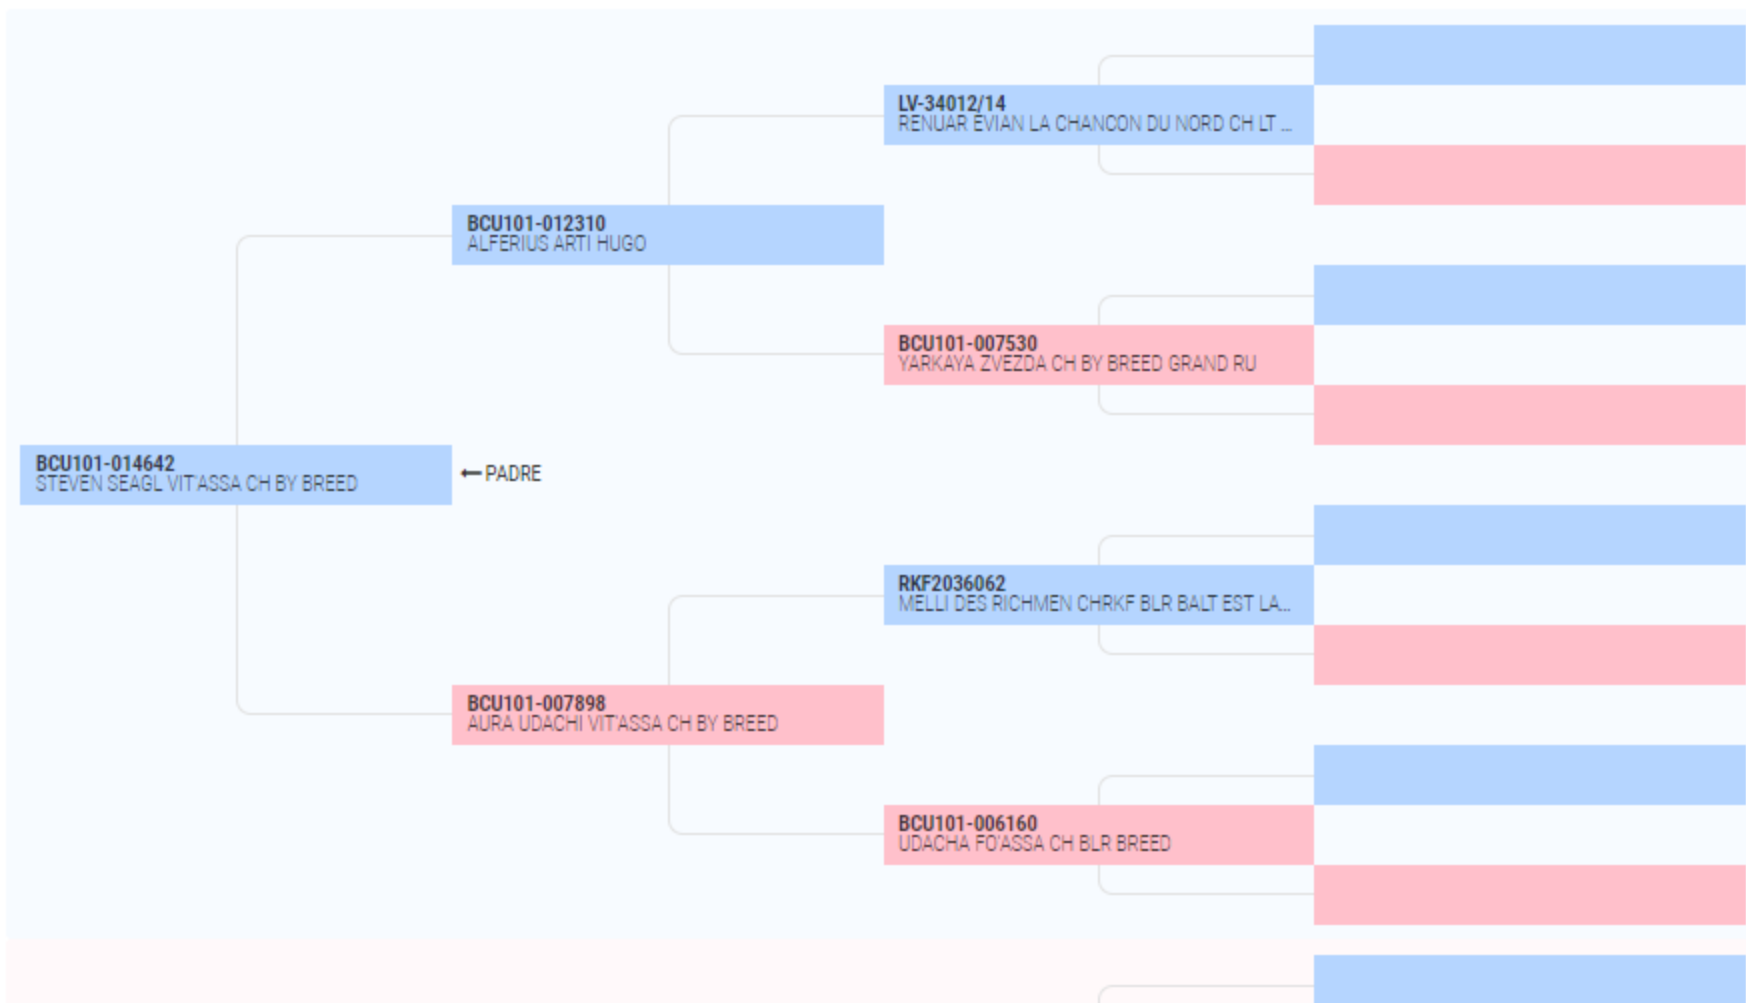

PROGETTI
ENCI

SERVIZI
ESCLUSIVI SOCI

[Home](#) / [Libro genealogico](#) / [Libro genealogico on line](#)

Libro genealogico on line

Risultati dell'ultima ricerca

1 cane trovato con razza **BOULEDOGUE FRANCESE**, microchip **643100000630400**.

♀ **LO20124107 - CENTURIYA VIT'ASSA**

LO20124107 - CENTURIYA VIT'ASSA

PEDIGREE

ANAGRAFICA

DISCENDENTI

Genitori e ascendenti fino alla 4ª generazione

LO20124107 - CENTURIYA VIT'ASSA

PEDIGREE

ANAGRAFICA

DISCENDENTI

Genitori e ascendenti fino alla 4ª generazione

Handwritten text on the woman's grey shirt:

Michelle
Michelle
Michelle

PURINA
PRO PLAN

PURINA
PRO PLAN
SMALL & MINI
PUPPY

Miocane
Junior 03
MILANO