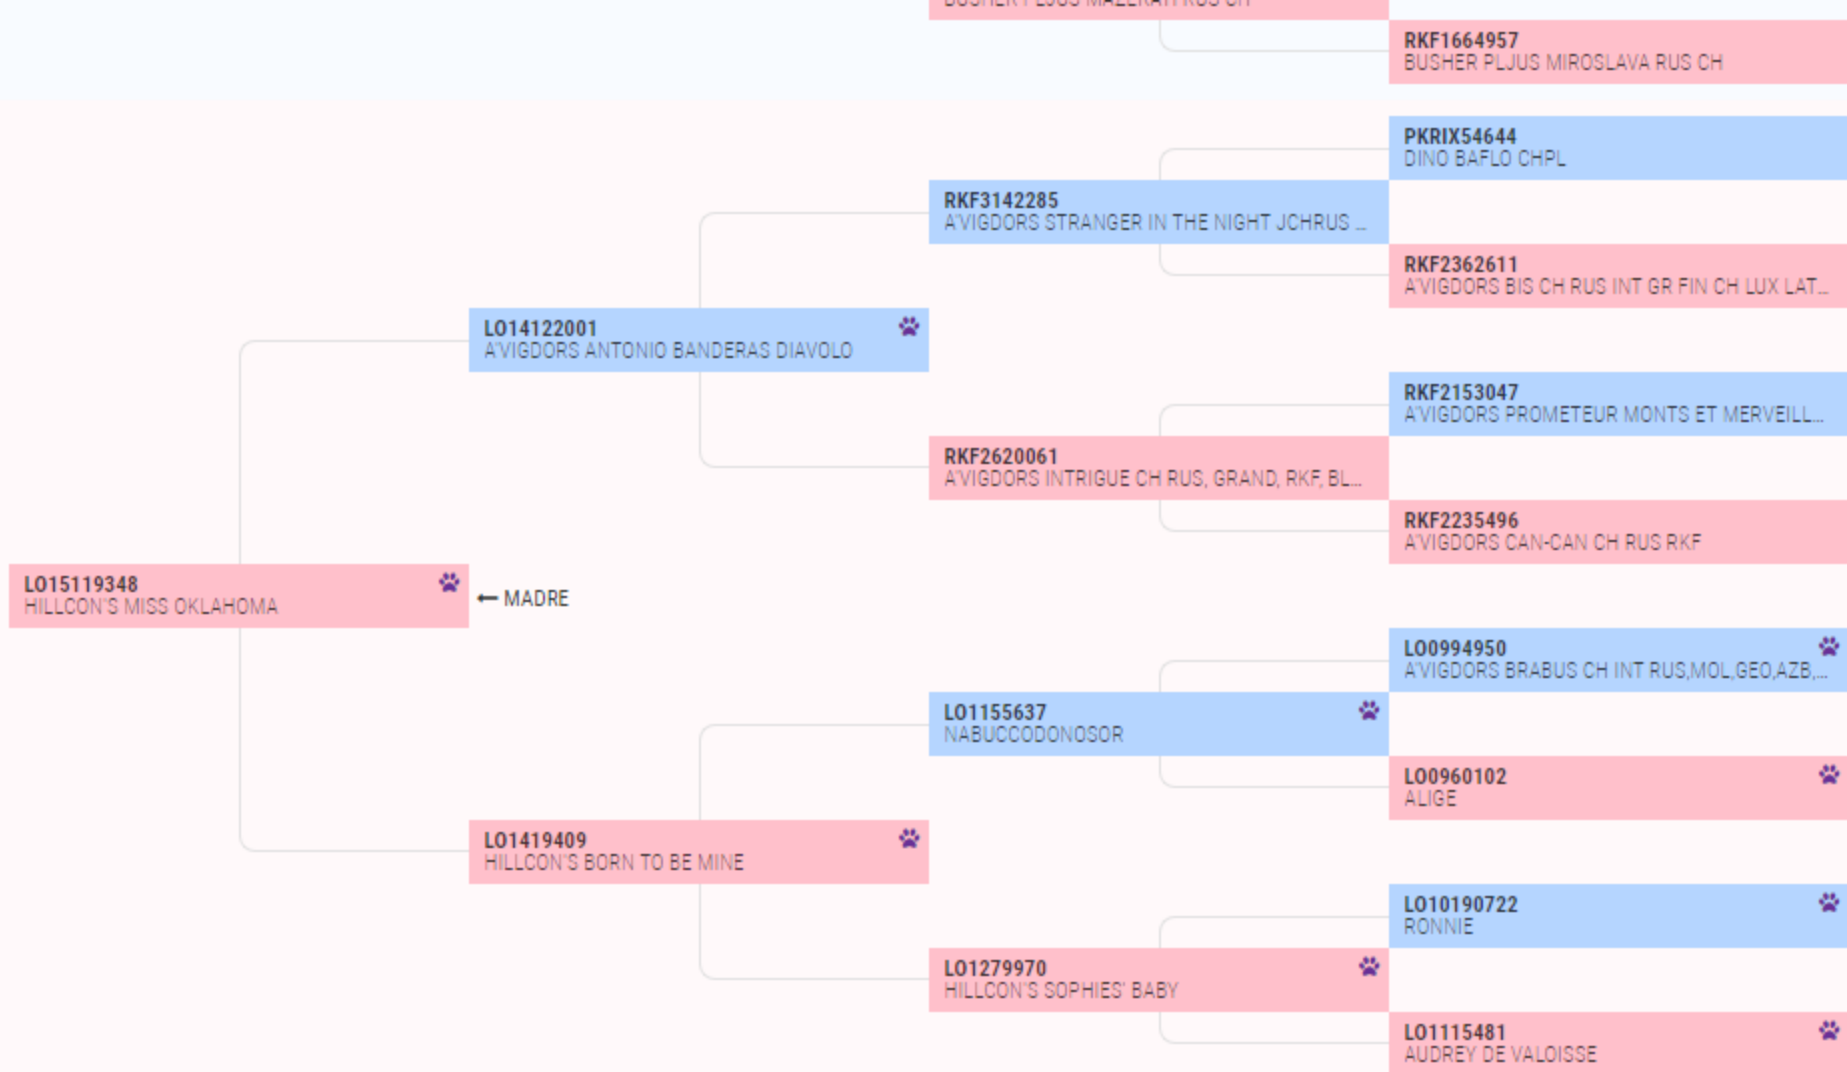

PROGETTI
ENCI

SERVIZI
ESCLUSIVI SOCI

Home / Libro genealogico / Libro genealogico on line

Libro genealogico on line

Risultati dell'ultima ricerca

1 cane trovato con nome AVANTIS HIT ROMEO.

♂ LO16173168 - AVANTIS HIT ROMEO

RKF2075227
BUSER PLJUS MAZERATI RUS CH

RKF1853602
ZON MIREKL BLACK BOOMER RUS CH

RKF1664957
BUSER PLJUS MIROSLAVA RUS CH

LO16173168 - AVANTIS HIT ROMEO

PEDIGREE

ANAGRAFICA

AVVENIMENTI

RISULTATI

DISCENDENTI

TITOLI

ESPOSIZIONI (47)

1 febbraio 2018	GIOVANE PROMESSA ENCI
25 luglio 2018	CAMPIONE ITALIANO DI BELLEZZA
26 settembre 2019	CAMPIONE INTERNAZ. DI BELLEZZA

Privacy

Copyright

Tariffe e diritti ENCI