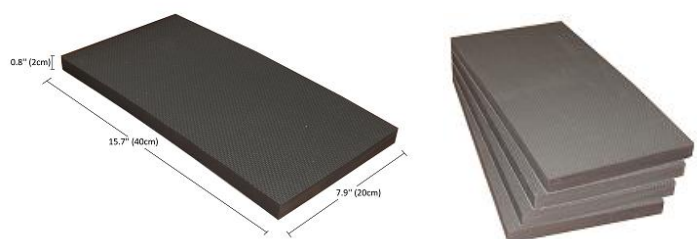

PARK-FWP4020B
ΑΥΤΟΚΟΛΛΗΤΟ ΑΦΡΩΔΕΣ
ΠΡΟΣΤΑΤΕΥΤΙΚΟ ΜΑΥΡΟ

Διαστάσεις 40x20x2 cm (0.2 kg)
Συσκευασία των 4 τεμαχίων

Τιμή ανά τεμ: 5.07 €