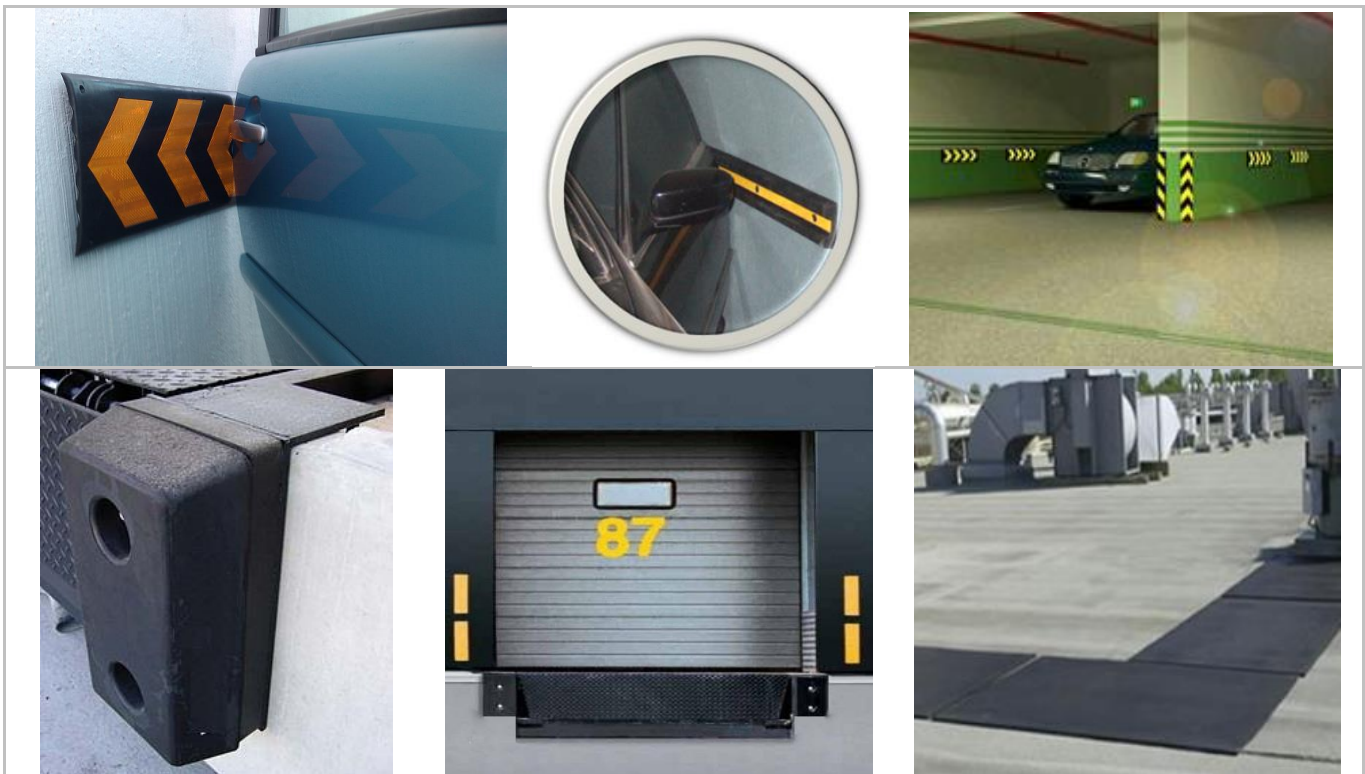

ΛΑΣΤΙΧΑ ΠΡΟΣΤΑΣΙΑΣ ΤΟΙΧΩΝ και ΑΝΤΙΟΛΙΣΘΗΡΑ ΛΑΣΤΙΧΑ

Ελαστικά προϊόντα από τεχνητό καουτσούκ που μπορούν να **δέχονται κτυπήματα** προστατεύοντας ταυτόχρονα τα δομικά στοιχεία και τα διερχόμενα οχήματα από ζημιές.

- -Τα **ελαφριού τύπου** χρησιμοποιούνται **σε γκαράζ οικιών** για προστασία από **μικροκτυπήματα**.
- -Τα **βαρέως τύπου** είναι πολύ χρήσιμα στην **βιομηχανία** όπου τα **κλαρκ** και τα **φορτηγά** συνήθως κτυπούν και καταστρέφουν τις κολώνες και τους τοίχους των βιομηχανικών κτιρίων και αποθηκών, ιδιαίτερα στις **αποβάθρες φορτώσεων**.