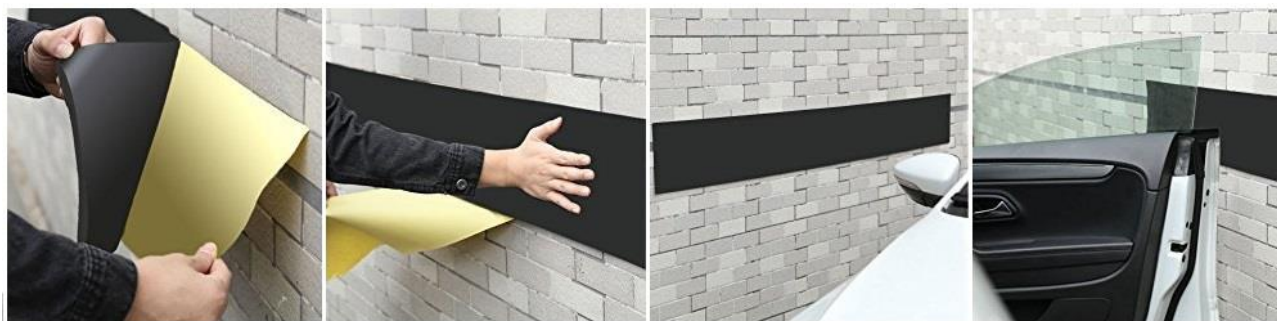

ΑΥΤΟΚΟΛΛΗΤΑ ΠΡΟΣΤΑΤΕΥΤΙΚΑ ΤΟΙΧΩΝ και ΓΩΝΙΩΝ ΑΠΟ ΑΦΡΩΔΕΣ ΕΛΑΣΤΙΚΟ

Προστασία ανθρώπων και αυτοκινήτου από κτυπήματα

PARK-FWP5010RW
ΑΥΤΟΚΟΛΛΗΤΟ ΑΦΡΩΔΕΣ
ΠΡΟΣΤΑΤΕΥΤΙΚΟ ΑΝΑΚΛΑΣΤΙΚΟ
ΜΑΚΡΟΣΤΕΝΟ ΕΡΥΘΡΟΛΕΥΚΟ

Διαστάσεις 44x10x1.5 cm (0.1 kg)
Συσκευασία των 4 τεμαχίων

Τιμή ανά τεμ: 3.04 €