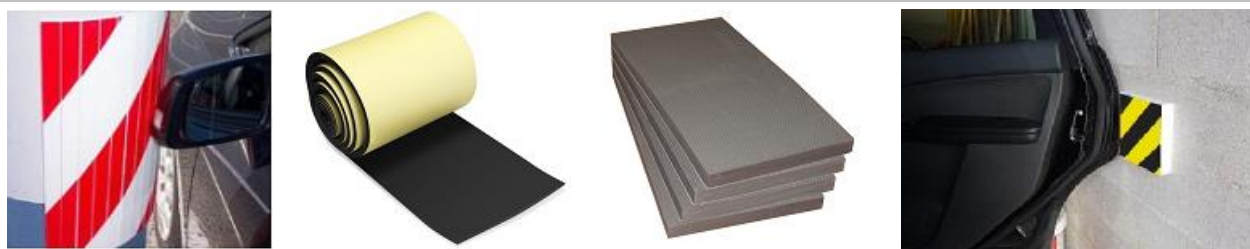

ΑΥΤΟΚΟΛΛΗΤΑ ΠΡΟΣΤΑΤΕΥΤΙΚΑ ΤΟΙΧΩΝ και ΓΩΝΙΩΝ ΑΠΟ ΑΦΡΩΔΕΣ ΕΛΑΣΤΙΚΟ

Προστασία ανθρώπων και αυτοκινήτου από κτυπήματα

PARK-FWP5010RW
ΑΥΤΟΚΟΛΛΗΤΟ ΑΦΡΩΔΕΣ
ΠΡΟΣΤΑΤΕΥΤΙΚΟ ΑΝΑΚΛΑΣΤΙΚΟ
ΜΑΚΡΟΣΤΕΝΟ ΕΡΥΘΡΟΛΕΥΚΟ

Διαστάσεις 44x10x1.5 cm (0.1 kg)
Συσκευασία των 4 τεμαχίων

Τιμή ανά τεμ: 3.04 €