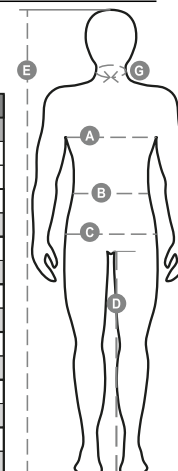

THERMO PRO 240 LPANT

001528-0493

Pantaloni termici da uomo, con vita e fondi a costina elasticizzata. Zigrinature sul fronte e sul retro, inserto sotto cavallo, per una perfetta vestibilità anatomica. Tramature sul davanti e retro gambe per garantire una corretta traspirazione nelle zone muscolari.

Composizione: 66%POLIAMMIDE 26%POLIESTERE 8%ELASTANE

Aspetto: SEAMLESS WELTER-WEIGHT

Peso: 240 GR/MQ

Taglie: S/M-L/XL-2/3XL-4/5XL

Imballo: 1/30

MADE IN: MADE IN CHINA

HS CODE: 62034311

Colori

NERO

Guida alle taglie

International Sizes	XXS		XS		S		M		L		XL		XXL		3XL		4XL		5XL	
IT - DE	36	38	40	42	44	46	48	50	52	54	56	58	60	62	64	66	68	70	72	74
FR - ES	32	34	36	38	40	42	44	46	48	50	52	54	56	58	60	62	64	66	68	70
UK	29	30	31	33	34	36	38	39	41	42	44	46	47	48	50	52	53	55	56	58
(G) - cm	37	37	38	38	39	39	40	40	41	41	42,5	42,5	44	44	45	45	46	46	47	47
(G) - in	14½	14½	15	15	15½	15½	15¾	15¾	16	16	16¾	16¾	17¼	17¼	17¾	17¾	18	18	18½	18½
(A) - cm	72	76	80	84	88	92	96	100	104	108	112	116	120	124	128	132	136	140	144	148
(A) - in	28	30	31	33	34	36	38	39	41	42	44	46	47	48	50	52	53	55	56	58
(B) - cm	64	68	72	74	76	80	84	88	92	96	100	104	108	112	116	120	124	128	132	136
(B) - in	25	27	28	29	30	32	33	34	36	38	40	41	43	45	46	48	49	51	52	54
(C) - cm	80	84	88	90	92	96	100	104	108	112	116	120	124	128	132	136	140	144	148	152
(C) - in	31	33	34	35	36	38	39	41	42	44	46	47	49	50	52	53	55	56	58	59
(D) - cm	82	82	84	84	85	85	86	86	87	87	88	88	88	88	88	88	89	89	89	89
(D) - in	32	32	33	33	33	33	33	33	34	34	34	34	34	34	34	34	35	35	35	35
(E) - cm					170/181				175/187				175/189							
(E) - in					67/71				69/73				69/75							