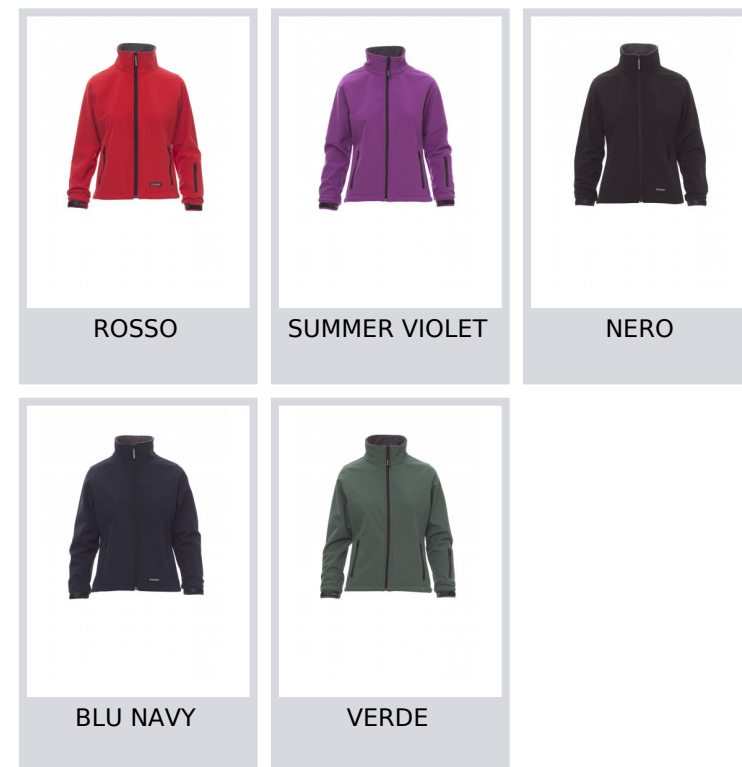

SUNNY

000219-0053

WP/MM 8000 MVP/GR 5000 Giacca ergonomica da donna, zip lunga SBS nastrata, polsini regolabili con stringi polso gommati e velcro, due tasche laterali con zip, una tasca skipass al braccio. + 93% POLIESTERE + 7%ELASTAN

Composizione: 93% POLIESTERE + 7 %ELASTAN

Aspetto: SOFT-SHELL

Peso: 330 GR/MQ

Taglie: XS-S-M-L-XL-XXL

Imballo: 1/10

MADE IN: MADE IN CHINA

HS CODE: 62029300

Colori