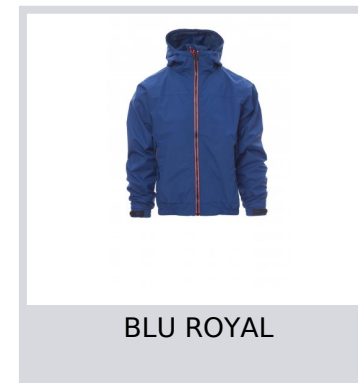

# PACIFIC R. 2.0

001149-0343

Giubbino da uomo, zip da 8mm in contrasto, cappuccio sagomato con due cuciture e coulisse, elastico in vita, polsini con elastico e stringi polsi gommati di regolazione, due tasche esterne con zip coperta. Interno: non imbottito,retinato, una tasca con cerniera porta smartphone con predisposizione per cavo, zip al petto e schiena per agevolare stampe e ricami.

**Composizione:** 100% NYLON

**Aspetto:** NYLON TASLON 228T

**Peso:** 105 GR/MQ

**Taglie:** XS-S-M-L-XL-XXL-3XL

**Imballo:** 1/20

**MADE IN:** MADE IN CHINA

**HS CODE:** 62011310

## Colori

ROSSO

NERO

BLU ROYAL

BLU NAVY