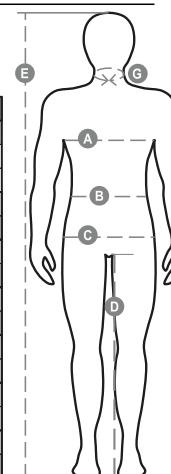

**Composizione:** 100% NYLON

**Aspetto:** NYLON TASLON 228T

**Peso:** 105 GR/MQ

**Taglie:** XS-S-M-L-XL-XXL-3XL

**Imballo:** 1/20

**MADE IN:** MADE IN CHINA

**HS CODE:** 62011310

## Guida alle taglie

International Sizes	XXS	XS	S	M	L	XL	XXL	3XL	4XL	5XL
IT - DE	36	38	40	42	44	46	48	50	52	54
FR - ES	32	34	36	38	40	42	44	46	48	50
UK	29	30	31	33	34	36	38	39	41	42
(G) - cm	37	37	38	38	39	39	40	40	41	41
(G) - in	14½	14½	15	15	15½	15½	15¾	15¾	16	16
(A) - cm	72	76	80	84	88	92	96	100	104	108
(A) - in	28	30	31	33	34	36	38	39	41	42
(B) - cm	64	68	72	74	76	80	84	88	92	96
(B) - in	25	27	28	29	30	32	33	34	36	38
(C) - cm	80	84	88	90	92	96	100	104	108	112
(C) - in	31	33	34	35	36	38	39	41	42	44
(D) - cm	82	82	84	84	85	85	86	86	87	87
(D) - in	32	32	33	33	33	33	33	34	34	34
(E) - cm	170/181			175/187			175/189			
(E) - in	67/71			69/73			69/75			