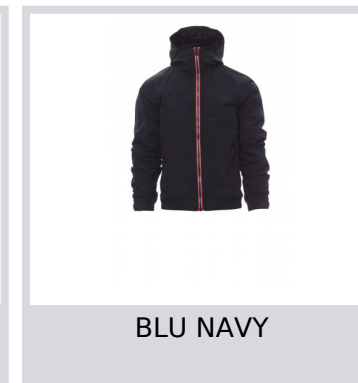

# PACIFIC R. 2.0

001149-0343

Giubbino da uomo, zip da 8mm in contrasto, cappuccio sagomato con due cuciture e coulisse, elastico in vita, polsini con elastico e stringi polsi gommati di regolazione, due tasche esterne con zip coperta. Interno: non imbottito,retinato, una tasca con cerniera porta smartphone con predisposizione per cavo, zip al petto e schiena per agevolare stampe e ricami.

## Colori

ROSSO

NERO

BLU ROYAL

BLU NAVY