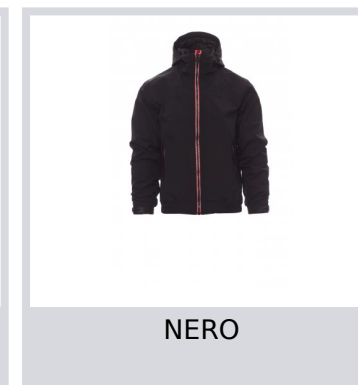

# PACIFIC R. 2.0

001149-0343

Giubbino da uomo, zip da 8mm in contrasto, cappuccio sagomato con due cuciture e coulisse, elastico in vita, polsini con elastico e stringi polsi gommati di regolazione, due tasche esterne con zip coperta. Interno: non imbottito,retinato, una tasca con cerniera porta smartphone con predisposizione per cavo, zip al petto e schiena per agevolare stampe e ricami.

**Composizione:** 100% NYLON

**Aspetto:** NYLON TASLON 228T

**Peso:** 105 GR/MQ

**Taglie:** XS-S-M-L-XL-XXL-3XL

**Imballo:** 1/20

**MADE IN:** MADE IN CHINA

**HS CODE:** 62011310

## Colori

ROSSO

NERO

BLU ROYAL

BLU NAVY