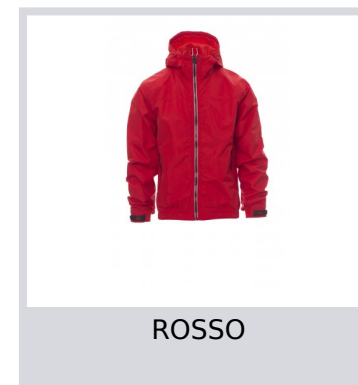

# PACIFIC R. 2.0

001149-0343

Giubbino da uomo, zip da 8mm in contrasto, cappuccio sagomato con due cuciture e coulisse, elastico in vita, polsini con elastico e stringi polsi gommati di regolazione, due tasche esterne con zip coperta. Interno: non imbottito,retinato, una tasca con cerniera porta smartphone con predisposizione per cavo, zip al petto e schiena per agevolare stampe e ricami.

**Composizione:** 100% NYLON

**Aspetto:** NYLON TASLON 228T

**Peso:** 105 GR/MQ

**Taglie:** XS-S-M-L-XL-XXL-3XL

**Imballo:** 1/20

**MADE IN:** MADE IN CHINA

**HS CODE:** 62011310

## Colori

ROSSO

NERO

BLU ROYAL

BLU NAVY