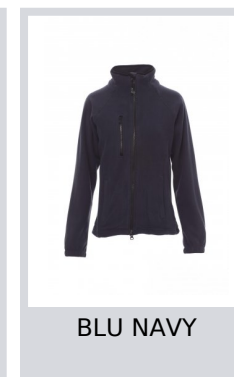

# NORWAY LADY

000842-0069

Pile sfiancato da donna, zip intera 8mm in plastica nera, manica raglan, coulisse regolabile in vita, elastici stringi polso, due tasche con zip coperte, una tasca frontale con zip, collo con bordatura di rinforzo in contrasto, cuciture rinforzate.

## Colori

BIANCO

ROSSO

NERO

BLU ROYAL

STEEL GREY

BLU NAVY