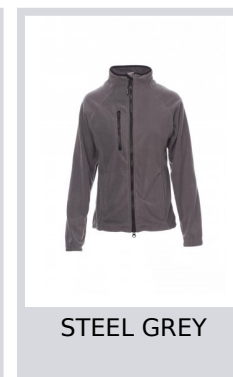

# NORWAY LADY

000842-0069

Pile sfiancato da donna, zip intera 8mm in plastica nera, manica raglan, coulisse regolabile in vita, elastici stringi polso, due tasche con zip coperte, una tasca frontale con zip, collo con bordatura di rinforzo in contrasto, cuciture rinforzate.

## Colori

BIANCO

ROSSO

NERO

BLU ROYAL

STEEL GREY

BLU NAVY