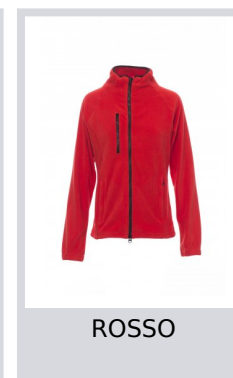

# NORWAY LADY

000842-0069

Pile sfiancato da donna, zip intera 8mm in plastica nera, manica raglan, coulisse regolabile in vita, elastici stringi polso, due tasche con zip coperte, una tasca frontale con zip, collo con bordatura di rinforzo in contrasto, cuciture rinforzate.

**Composizione:** 100% POLIESTERE

**Aspetto:** PILE

**Peso:** 280 GR/MQ

**Taglie:** XS-S-M-L-XL-XXL

**Imballo:** 1/10

**MADE IN:** MADE IN CHINA

**HS CODE:** 61103099

## Colori

BIANCO

ROSSO

NERO

BLU ROYAL

STEEL GREY

BLU NAVY