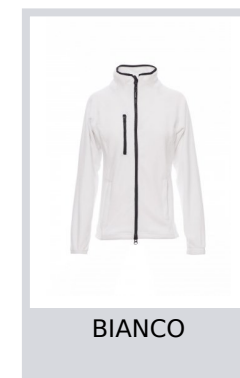

# NORWAY LADY

000842-0069

Pile sfiancato da donna, zip intera 8mm in plastica nera, manica raglan, coulisse regolabile in vita, elastici stringi polso, due tasche con zip coperte, una tasca frontale con zip, collo con bordatura di rinforzo in contrasto, cuciture rinforzate.

**Composizione:** 100% POLIESTERE

**Aspetto:** PILE

**Peso:** 280 GR/MQ

**Taglie:** XS-S-M-L-XL-XXL

**Imballo:** 1/10

**MADE IN:** MADE IN CHINA

**HS CODE:** 61103099

## Colori

BIANCO

ROSSO

NERO

BLU ROYAL

STEEL GREY

BLU NAVY