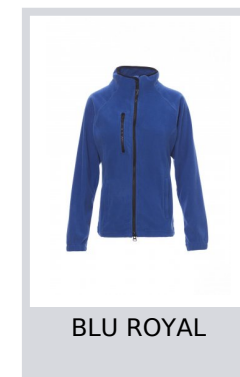

# NORWAY LADY

000842-0069

Pile sfiancato da donna, zip intera 8mm in plastica nera, manica raglan, coulisse regolabile in vita, elastici stringi polso, due tasche con zip coperte, una tasca frontale con zip, collo con bordatura di rinforzo in contrasto, cuciture rinforzate.

## Colori

BIANCO

ROSSO

NERO

BLU ROYAL

STEEL GREY

BLU NAVY