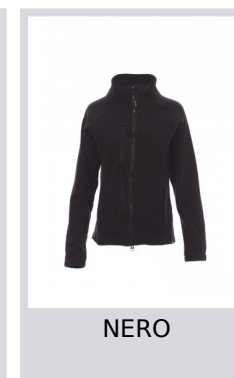

# NORWAY LADY

000842-0069

Pile sfiancato da donna, zip intera 8mm in plastica nera, manica raglan, coulisse regolabile in vita, elastici stringi polso, due tasche con zip coperte, una tasca frontale con zip, collo con bordatura di rinforzo in contrasto, cuciture rinforzate.

**Composizione:** 100% POLIESTERE

**Aspetto:** PILE

**Peso:** 280 GR/MQ

**Taglie:** XS-S-M-L-XL-XXL

**Imballo:** 1/10

**MADE IN:** MADE IN CHINA

**HS CODE:** 61103099

## Colori

BIANCO

ROSSO

NERO

BLU ROYAL

STEEL GREY

BLU NAVY