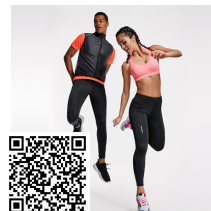

BRISTOL LG0406