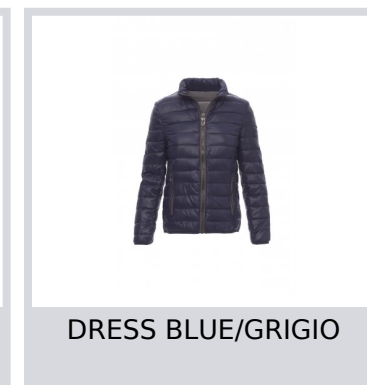

INFORMAL LADY

000386-0045

Giubbino/piumino ergonomico da donna, zip 8mm in plastica con cursore in metallo, fine bordino ai polsi e in vita, due tasche esterne. Interno: imbottito di poliestere effetto piuma, tre tasche.

Composizione: 100% NYLON

Aspetto: NYLON 420T

Peso: 38 GR/MQ

Taglie: S-M-L-XL

Imballo: 1/10

MADE IN: MADE IN CHINA

HS CODE: 62011390

Colori