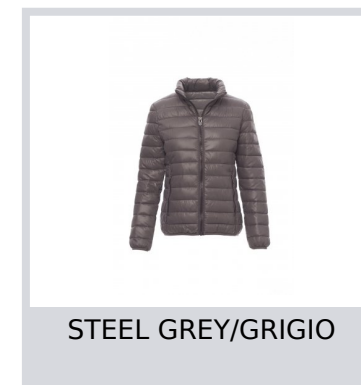

INFORMAL LADY

000386-0045

Giubbino/piumino ergonomico da donna, zip 8mm in plastica con cursore in metallo, fine bordino ai polsi e in vita, due tasche esterne. Interno: imbottito di poliestere effetto piuma, tre tasche.

Composizione: 100% NYLON

Aspetto: NYLON 420T

Peso: 38 GR/MQ

Taglie: S-M-L-XL

Imballo: 1/10

MADE IN: MADE IN CHINA

HS CODE: 62011390

Colori