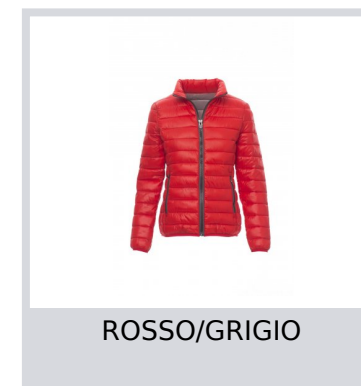

INFORMAL LADY

000386-0045

Giubbino/piumino ergonomico da donna, zip 8mm in plastica con cursore in metallo, fine bordino ai polsi e in vita, due tasche esterne. Interno: imbottito di poliestere effetto piuma, tre tasche.

Composizione: 100% NYLON

Aspetto: NYLON 420T

Peso: 38 GR/MQ

Taglie: S-M-L-XL

Imballo: 1/10

MADE IN: MADE IN CHINA

HS CODE: 62011390

Colori