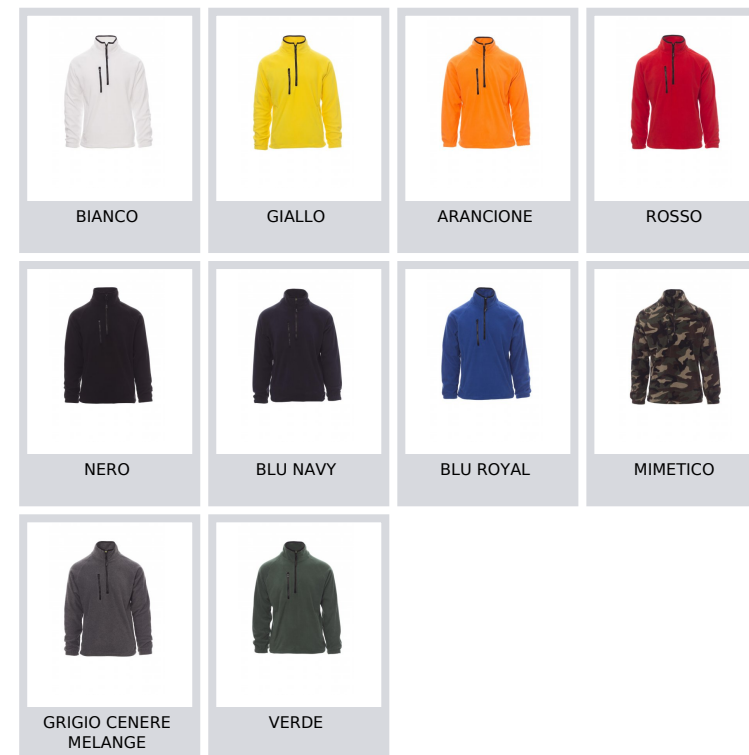

DOLOMITI+

000397-0069

Pile, mezza zip 8mm in plastica nera, manica raglan, coulisse regolabile in vita, elastici stringi polso, due tasche con zip coperte, una tasca frontale con zip, collo con bordatura di rinforzo in contrasto, cuciture rinforzate.

Composizione: 100% POLIESTERE

Aspetto: PILE

Peso: 280 GR/MQ

Taglie: XS-S-M-L-XL-XXL-3XL-4XL-5XL

Imballo: 1/10

MADE IN: MADE IN CHINA

HS CODE: 61103091

Colori