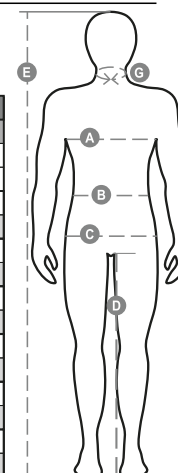

DOLOMITI+

000397-0069

Pile, mezza zip 8mm in plastica nera, manica raglan, coulisse regolabile in vita, elastici stringi polso, due tasche con zip coperte, una tasca frontale con zip, collo con bordatura di rinforzo in contrasto, cuciture rinforzate.

Composizione: 100% POLIESTERE

Aspetto: PILE

Peso: 280 GR/MQ

Taglie: XS-S-M-L-XL-XXL-3XL-4XL-5XL

Imballo: 1/10

MADE IN: MADE IN CHINA

HS CODE: 61103091

Colori

Guida alle taglie

International Sizes	XXS		XS		S		M		L		XL		XXL		3XL		4XL		5XL	
IT - DE	36	38	40	42	44	46	48	50	52	54	56	58	60	62	64	66	68	70	72	74
FR - ES	32	34	36	38	40	42	44	46	48	50	52	54	56	58	60	62	64	66	68	70
UK	29	30	31	33	34	36	38	39	41	42	44	46	47	48	50	52	53	55	56	58
(G) - cm	37	37	38	38	39	39	40	40	41	41	42,5	42,5	44	44	45	45	46	46	47	47
(G) - in	14½	14½	15	15	15½	15½	15¾	15¾	16	16	16¾	16¾	17¼	17¼	17¾	17¾	18	18	18½	18½
(A) - cm	72	76	80	84	88	92	96	100	104	108	112	116	120	124	128	132	136	140	144	148
(A) - in	28	30	31	33	34	36	38	39	41	42	44	46	47	48	50	52	53	55	56	58
(B) - cm	64	68	72	74	76	80	84	88	92	96	100	104	108	112	116	120	124	128	132	136
(B) - in	25	27	28	29	30	32	33	34	36	38	40	41	43	45	46	48	49	51	52	54
(C) - cm	80	84	88	90	92	96	100	104	108	112	116	120	124	128	132	136	140	144	148	152
(C) - in	31	33	34	35	36	38	39	41	42	44	46	47	49	50	52	53	55	56	58	59
(D) - cm	82	82	84	84	85	85	86	86	87	87	88	88	88	88	88	88	89	89	89	89
(D) - in	32	32	33	33	33	33	33	33	34	34	34	34	34	34	34	34	35	35	35	35
(E) - cm					170/181				175/187				175/189							
(E) - in					67/71				69/73				69/75							