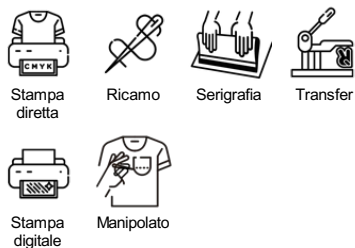

PERSONALIZZAZIONE DISPONIBILI