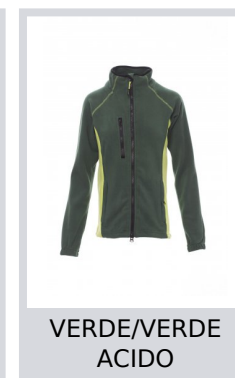

ASPEN+LADY

001005-0069

Pile bicolore sfiancato da donna, zip intera 8mm in plastica nera, manica raglan, coulisse regolabile in vita, elastici stringi polso, due tasche con zip coperte, una tasca frontale con zip, collo con bordatura di rinforzo in contrasto, cuciture rinforzate.

Composizione: 100% POLIESTERE

Aspetto: PILE

Peso: 280 GR/MQ

Taglie: XS-S-M-L-XL-XXL

Imballo: 1/20

MADE IN: MADE IN CHINA

HS CODE: 61103099

Colori