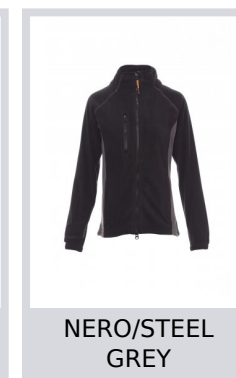

ASPEN+LADY

001005-0069

Pile bicolore sfiancato da donna, zip intera 8mm in plastica nera, manica raglan, coulisse regolabile in vita, elastici stringi polso, due tasche con zip coperte, una tasca frontale con zip, collo con bordatura di rinforzo in contrasto, cuciture rinforzate.

Composizione: 100% POLIESTERE

Aspetto: PILE

Peso: 280 GR/MQ

Taglie: XS-S-M-L-XL-XXL

Imballo: 1/20

MADE IN: MADE IN CHINA

HS CODE: 61103099

Colori