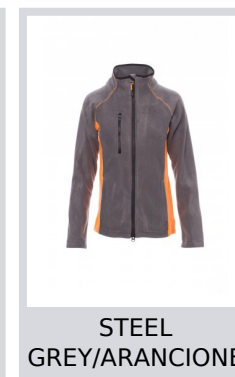

ASPEN+LADY

001005-0069

Pile bicolore sfiancato da donna, zip intera 8mm in plastica nera, manica raglan, coulisse regolabile in vita, elastici stringi polso, due tasche con zip coperte, una tasca frontale con zip, collo con bordatura di rinforzo in contrasto, cuciture rinforzate.

Composizione: 100% POLIESTERE

Aspetto: PILE

Peso: 280 GR/MQ

Taglie: XS-S-M-L-XL-XXL

Imballo: 1/20

MADE IN: MADE IN CHINA

HS CODE: 61103099

Colori