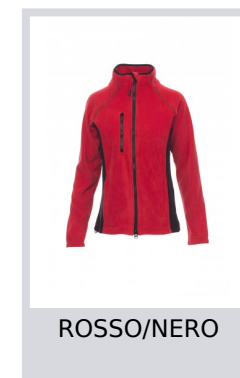

ASPEN+LADY

001005-0069

Pile bicolore sfiancato da donna, zip intera 8mm in plastica nera, manica raglan, coulisse regolabile in vita, elastici stringi polso, due tasche con zip coperte, una tasca frontale con zip, collo con bordatura di rinforzo in contrasto, cuciture rinforzate.

Composizione: 100% POLIESTERE

Aspetto: PILE

Peso: 280 GR/MQ

Taglie: XS-S-M-L-XL-XXL

Imballo: 1/20

MADE IN: MADE IN CHINA

HS CODE: 61103099

Colori