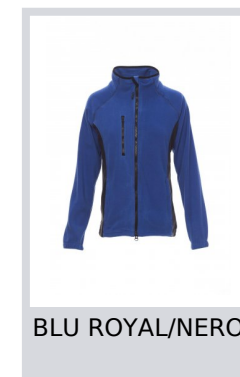

ASPEN+LADY

001005-0069

Pile bicolore sfiancato da donna, zip intera 8mm in plastica nera, manica raglan, coulisse regolabile in vita, elastici stringi polso, due tasche con zip coperte, una tasca frontale con zip, collo con bordatura di rinforzo in contrasto, cuciture rinforzate.

Composizione: 100% POLIESTERE

Aspetto: PILE

Peso: 280 GR/MQ

Taglie: XS-S-M-L-XL-XXL

Imballo: 1/20

MADE IN: MADE IN CHINA

HS CODE: 61103099

Colori