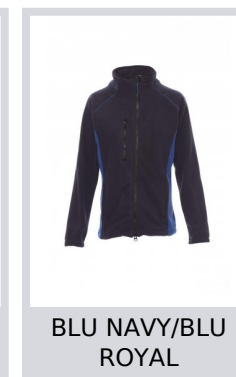

ASPEN+LADY

001005-0069

Pile bicolore sfiancato da donna, zip intera 8mm in plastica nera, manica raglan, coulisse regolabile in vita, elastici stringi polso, due tasche con zip coperte, una tasca frontale con zip, collo con bordatura di rinforzo in contrasto, cuciture rinforzate.

Composizione: 100% POLIESTERE

Aspetto: PILE

Peso: 280 GR/MQ

Taglie: XS-S-M-L-XL-XXL

Imballo: 1/20

MADE IN: MADE IN CHINA

HS CODE: 61103099

Colori