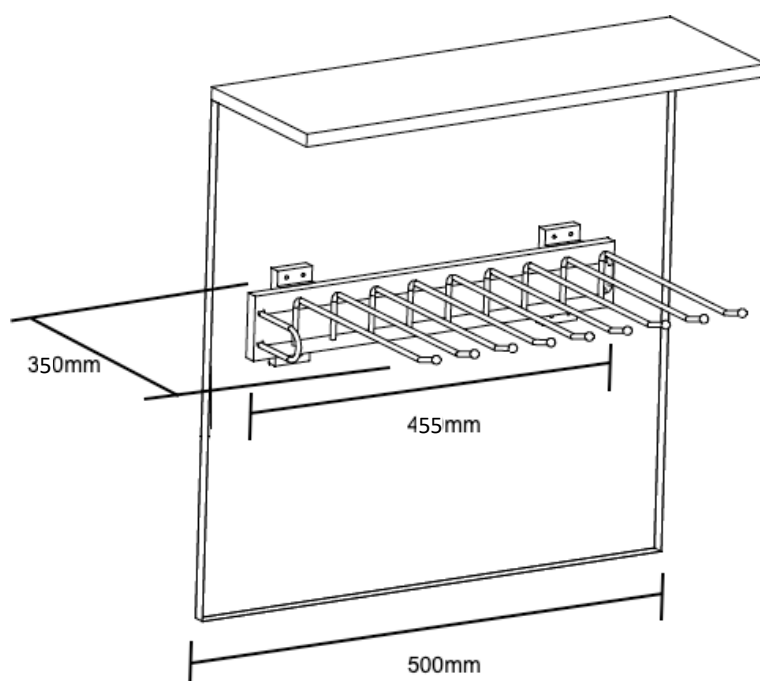

## Ficha Técnica Pantalonero Lateral Premium

|                                   |  |
|-----------------------------------|--|
| <b>Marca:</b>                     | CasaChic   |
| <b>Descripción del Producto:</b>  | Pantalonero Lateral Premium  |
| <b>Línea:</b>                     | Accesorios Closet  |
| <b>Color:</b>                     | Gris grafito   |
| <b>Materialidad:</b>              | Estructura acero, base fijación plástico negro   |
| <b>Capacidad máxima de carga:</b> | 5 Kg   |
| <b>Dimensiones del Mueble:</b>    | Profundidad 500 mm   |
| <b>Dimensiones del Producto:</b>  | Profundidad: 455 mm<br>- Alto: 115 mm<br>- Ancho: 350 mm   |
| <b>Componentes:</b>               | <ul style="list-style-type: none"> <li>• 10 barras para poner pantalones</li> <li>• Riel telescópico sin cierre suave</li> </ul> |
| <b>Código:</b>                    | CLO066   |
| <b>Instrucción:</b>               | Manual de instalación incluido en el embalaje  |

**Nota:**

La imagen esquemática muestra el pantalonero de montaje a la izquierda, las mismas dimensiones aplican para el pantalonero de montaje a la derecha.

+56931967109

[info@casachic.cl](mailto:info@casachic.cl)