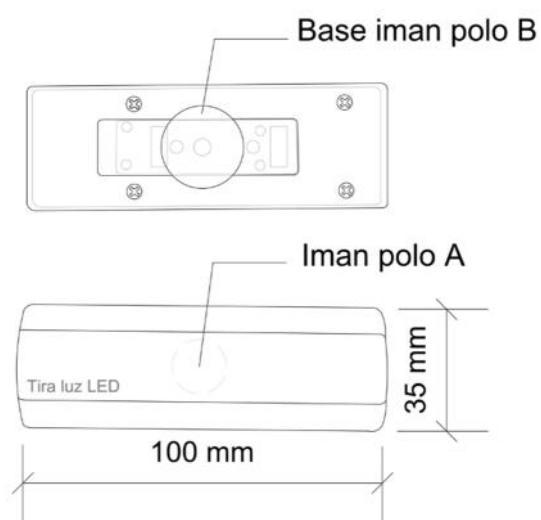

Ficha Técnica Luz led con sensor de movimiento

Marca:	CasaChic
Descripción del Producto:	Luz led con sensor de movimiento
Línea:	Accesorio Cocina
Color:	Gris claro y blanco
Materialidad:	Plástico
Capacidad máxima de carga:	
Dimensiones del Producto:	- Profundidad: 100 mm - Alto: 35 mm - Ancho: 22 mm
Componentes:	- Luz led cálida (amarillo claro), recargable. Funciona con sensor de movimiento. - Cable USB para recargar la batería.
Código:	A0078
Instrucción:	Manual de instalación incluido en el embalaje

- ⌋ Piezas de Imanes con autoadhesivo resistente, para sostener la luz en la superficie deseada.
- ⌋ Puerto USB para recarga.

+56931967109

info@casachic.cl