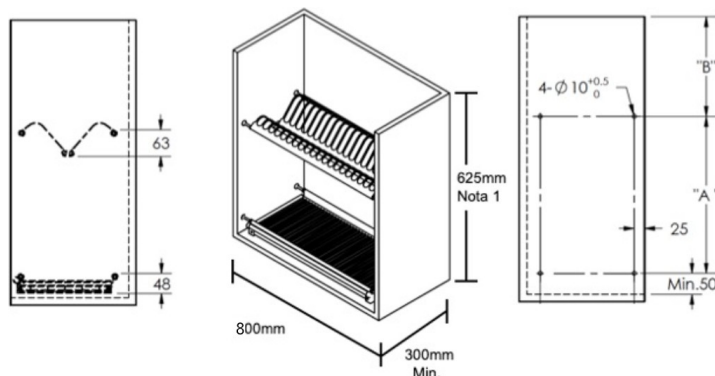

Ficha Técnica Escurridor de Platos de 800 mm

Marca:	CasaChic
Descripción del Producto:	Escurridor de Platos de Acero Inoxidable
Línea:	Accesorios Cocina
Color:	Gris – cromo
Materialidad:	Acero inoxidable
Capacidad máxima de carga:	10 Kg (total)
Dimensiones del Mueble:	Ancho 800 mm Profundidad Min. 300mm Alto 625 mm (ver Nota 1)
Dimensiones del Producto:	Ancho 765 mm Profundidad 280 mm Alto 65 mm
Componentes:	Incluye tres bandejas, superior con capacidad para 28 platos, bandeja central uso mixto y bandeja inferior para retener el agua
Código:	A0064
Instrucción:	Manual de instalación incluido en el embalaje

Nota 1:

El alto del mueble 625mm es referencial y considera las siguientes dimensiones: "A" = 275mm, "B" = 300mm y una distancia mínima de 50mm para la instalación de la bandeja inferior para retener el agua.