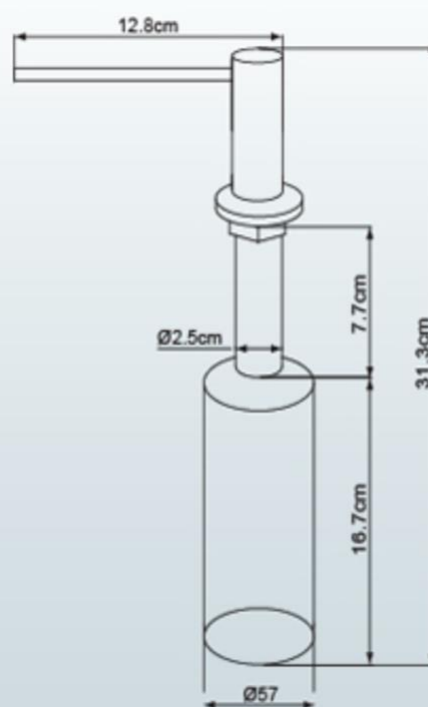

Ficha Técnica Dispensador de jabón circular

Marca:	CasaChic
Descripción del Producto:	Dispensador de jabón circular
Línea:	Accesorios Cocina o Logia
Color:	Cromo
Materialidad:	Acero Inoxidable y plástico ABS
Capacidad máxima de carga:	500 ML
Dimensiones del Producto:	Diámetro 57 mm Alto 313 mm
Componentes:	<input type="checkbox"/> Dispensador <input type="checkbox"/> Envase <input type="checkbox"/> Manguera
Código:	A0060
Instrucción:	Manual de instalación incluido en el embalaje