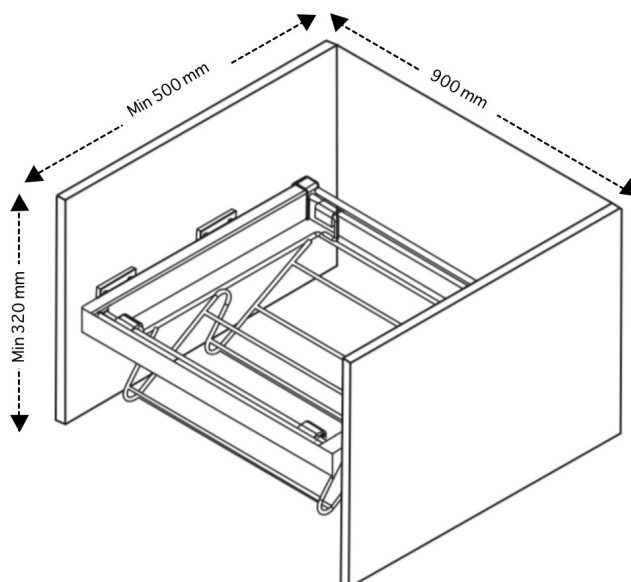

## Ficha Técnica Zapatero Extraíble 900 mm

|                                   |   |
|-----------------------------------|---|
| <b>Marca:</b>                     | CasaChic  |
| <b>Descripción del Producto:</b>  | Zapatero Extraíble 900 mm   |
| <b>Línea:</b>                     | Accesorios Closet   |
| <b>Color:</b>                     | Gris Grafito  |
| <b>Materialidad:</b>              | Aluminio y plástico ultra resistente                                  |
| <b>Capacidad máxima de carga:</b> | 20 Kg   |
| <b>Dimensiones del Mueble:</b>    | Ancho 900 mm  |
| <b>Dimensiones del Producto:</b>  | Ancho 864 mm  |
|                                   | Profundidad 480 mm  |
|                                   | Alto 205 mm   |
| <b>Componentes:</b>               | Zapatero extraíble con 2 repisas desmontables, riel con cierre suave. |
| <b>Código:</b>                    | A005  |
| <b>Instrucción:</b>               | Manual de instalación incluido en el embalaje                         |