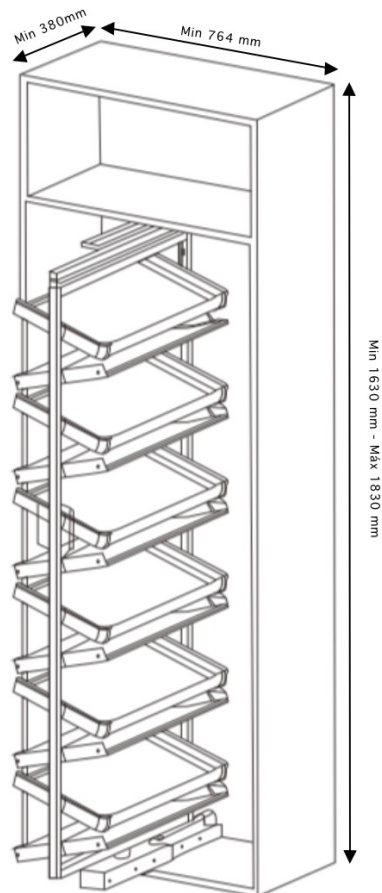

Ficha Técnica Rack Zapatero 360° de 10 Repisas

Marca:	CasaChic
Descripción del Producto:	Rack Zapatero 360°
Línea:	Accesorios Closet
Color:	Gris Grafito
Materialidad:	Acero, Plástico
Capacidad máxima de carga:	20 Kg
Dimensiones del Mueble:	Ancho min 764 mm Profundidad min 380 mm Alto min 1630mm, máx 1830 mm
Dimensiones del Producto:	Ancho 700 mm, Profundidad 360 mm Alto 1630 mm – 1830 mm (marco ajustable de 0 a 200 mm)
Componentes:	10 repisas, riel con cierre suave.
Código:	A0057
Instrucción:	Manual de instalación incluido en el embalaje