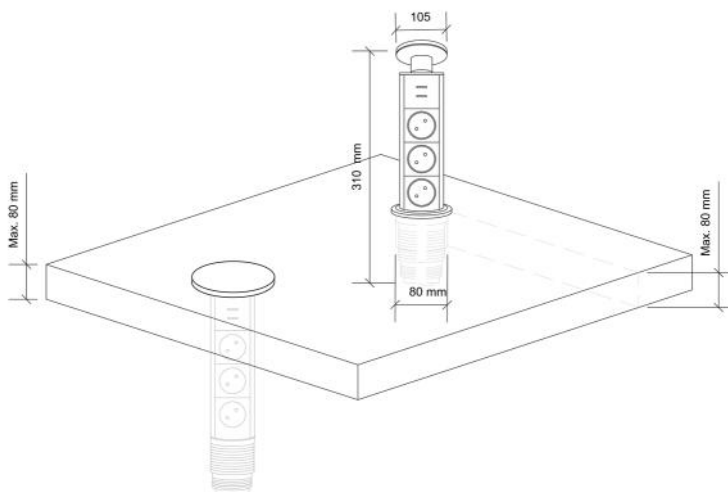

Ficha Técnica Torre de enchufes

Marca:	CasaChic
Descripción del Producto:	Torre de enchufes retráctil con 3 toma corriente
Línea:	Accesorio
Color:	Gris Claro y Negro
Materialidad:	Acero
Capacidad máxima de carga:	10 Kg
Dimensiones del Mueble:	Ancho 400 mm Profundidad Min. 580mm Alto Min. 600 mm
Dimensiones del Producto:	- Diámetro: 105 mm - Alto: 310 mm
Componentes:	- 2 Puertos USB - 3 Enchufes Schuko - Potencia Máx: 4000W - Tensión Nominal: 220V - Corriente Nominal: 16A - - Instalación en la parte superior
Código:	A0051
Instrucción:	Manual de instalación incluido en el embalaje