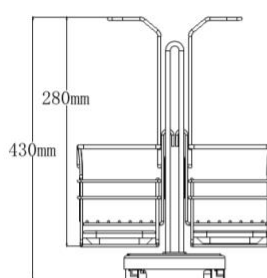

Ficha Técnica Organizador extraíble

Marca:	CasaChic
Descripción del Producto:	Organizador extraíble
Línea:	Accesorios Cocina, loggia, baño
Color:	Gris Cromo
Materialidad:	Acero cromado
Capacidad máxima de carga:	30 Kg
Dimensiones del Mueble:	Ancho min 320 mm Profundidad 510 mm
Dimensiones del Producto:	Ancho min 278 mm Profundidad 459 mm Alto 430 mm
Componentes:	Riel con cerrado suave
Código:	A0049
Instrucción:	Manual de instalación incluido en el embalaje