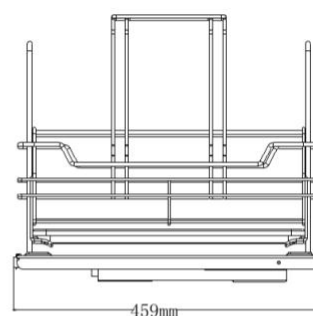

Ficha Técnica Organizador extraíble

Marca:	CasaChic
Descripción del Producto:	Organizador extraíble
Línea:	Accesorios Cocina, loggia, baño
Color:	Gris Cromo
Materialidad:	Acero cromado
Capacidad máxima de carga:	30 Kg
Dimensiones del Mueble:	Ancho min 320 mm Profundidad 510 mm
Dimensiones del Producto:	Ancho min 278 mm Profundidad 459 mm Alto 430 mm
Componentes:	Riel con cerrado suave
Código:	A0049
Instrucción:	Manual de instalación incluido en el embalaje