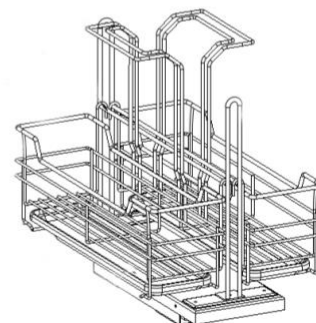

Ficha Técnica Organizador extraíble

Marca:	CasaChic
Descripción del Producto:	Organizador extraíble
Línea:	Accesorios Cocina, loggia, baño
Color:	Gris Cromo
Materialidad:	Acero cromado
Capacidad máxima de carga:	30 Kg
Dimensiones del Mueble:	Ancho min 320 mm Profundidad 510 mm
Dimensiones del Producto:	Ancho min 278 mm Profundidad 459 mm Alto 430 mm
Componentes:	Riel con cerrado suave
Código:	A0049
Instrucción:	Manual de instalación incluido en el embalaje