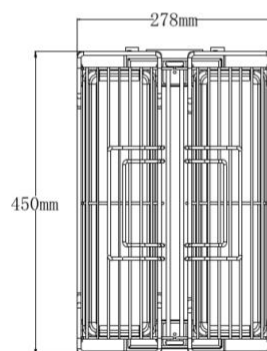

Ficha Técnica Organizador extraíble

Marca:	CasaChic
Descripción del Producto:	Organizador extraíble
Línea:	Accesorios Cocina, loggia, baño
Color:	Gris Cromo
Materialidad:	Acero cromado
Capacidad máxima de carga:	30 Kg
Dimensiones del Mueble:	Ancho min 320 mm Profundidad 510 mm
Dimensiones del Producto:	Ancho min 278 mm Profundidad 459 mm Alto 430 mm
Componentes:	Riel con cerrado suave
Código:	A0049
Instrucción:	Manual de instalación incluido en el embalaje