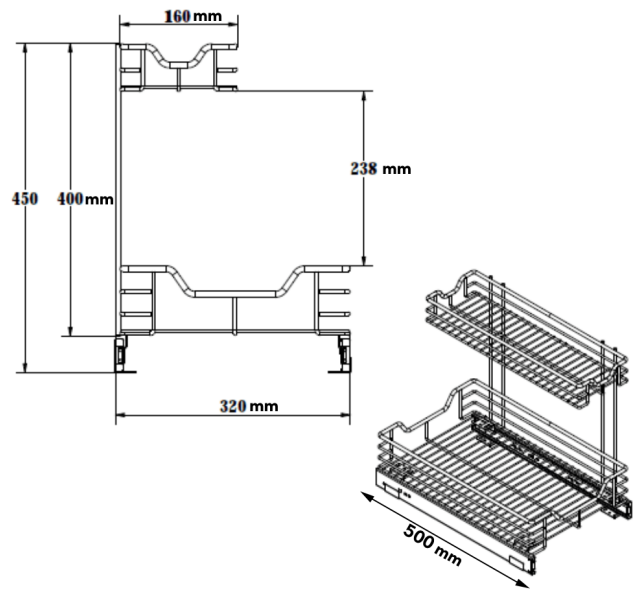

Ficha Técnica Organizador doble altura

Marca:	CasaChic
Descripción del Producto:	Organizador doble altura
Línea:	Accesorios Cocina, Loggia, baño
Color:	Gris Cromo
Materialidad:	Acero cromado
Capacidad máxima de carga:	10 Kg
Dimensiones del Mueble:	Ancho mín 360 mm Profundidad 518 mm
Dimensiones del Producto:	Ancho 320 mm Profundidad 500 mm Alto 450 mm
Componentes:	Riel con cerrado suave
Código:	A0047
Instrucción:	Manual de instalación incluido en el embalaje