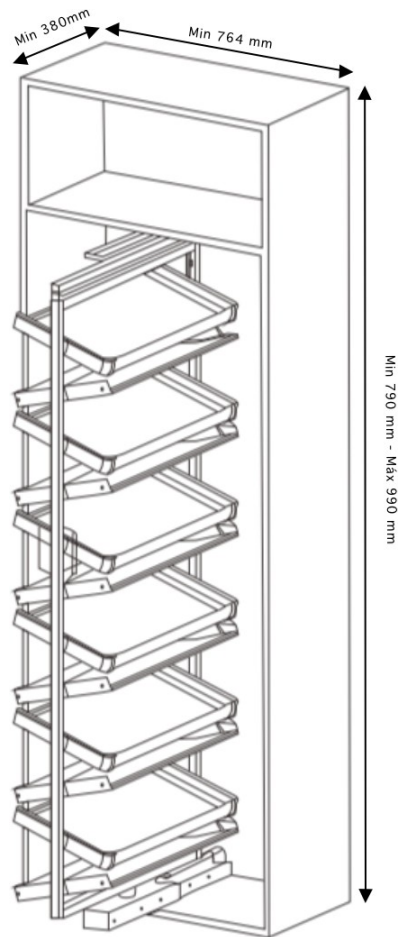

Ficha Técnica Rack Zapatero 360° de 4 Repisas

Marca:	CasaChic
Descripción del Producto:	Rack Zapatero 360°
Línea:	Accesorios Closet
Color:	Gris Grafito
Materialidad:	Acero, Plástico
Capacidad máxima de carga:	20 Kg
Dimensiones del Mueble:	Ancho min 764 mm Profundidad min 380 mm Alto min 790 mm, máx 990 mm
Dimensiones del Producto:	Ancho 700 mm, Profundidad 360 mm Alto 790 mm – 990 mm (marco ajustable de 0 a 200 mm)
Componentes:	4 repisas, riel con cierre suave.
Código:	A0040
Instrucción:	Manual de instalación incluido en el embalaje

*Imagen referencial el producto original tiene 4 repisas.

+56931967109

info@casachic.cl