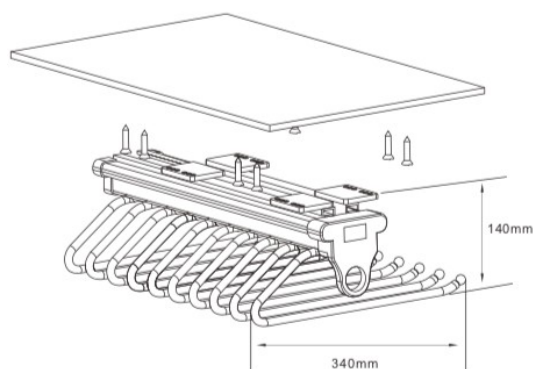

Ficha Pantalonero V extraíble de fijación superior

Marca:	CasaChic
Descripción del Producto:	Pantalonero V extraíble de fijación superior
Línea:	Accesorios Closet
Color:	Gris grafito y gris claro
Materialidad:	Plástico, aluminio, riel con cerrado suave.
Capacidad máxima de carga:	10 Kg
Dimensiones del Mueble:	Ancho min 400 mm
Dimensiones del Producto:	Ancho 350 mm Profundidad Min 455 mm Alto 140 mm
Componentes:	10 barras para pantalones
Código:	A0039
Instrucción:	Manual de instalación incluido en el embalaje