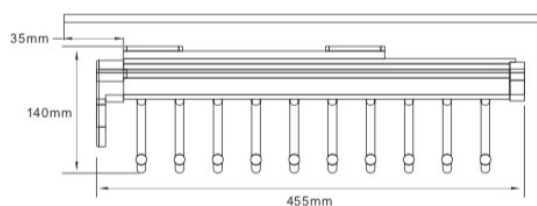

Ficha Pantalonero V extraíble de fijación superior

Marca:	CasaChic
Descripción del Producto:	Pantalonero V extraíble de fijación superior
Línea:	Accesorios Closet
Color:	Gris grafito y gris claro
Materialidad:	Plástico, aluminio, riel con cerrado suave.
Capacidad máxima de carga:	10 Kg
Dimensiones del Mueble:	Ancho min 400 mm
Dimensiones del Producto:	Ancho 350 mm Profundidad Min 455 mm Alto 140 mm
Componentes:	10 barras para pantalones
Código:	A0039
Instrucción:	Manual de instalación incluido en el embalaje