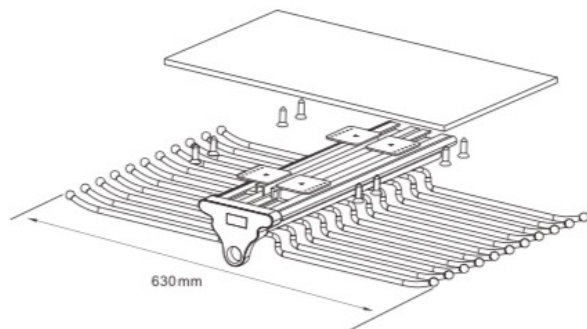

## Ficha Técnica Pantalonero extraíble de fijación superior 20 barras

<b>Marca:</b>	CasaChic
<b>Descripción del Producto:</b>	Pantalonero extraíble de fijación superior 20 barras
<b>Línea:</b>	Accesorios Closet
<b>Color:</b>	Gris grafito y gris claro
<b>Materialidad:</b>	Plástico, aluminio, riel con cerrado suave.
<b>Capacidad máxima de carga:</b>	10 Kg
<b>Dimensiones del Mueble:</b>	Ancho mín 700 mm Profundidad 500 mm
<b>Dimensiones del Producto:</b>	Ancho 630 mm Profundidad Min 455 mm Alto 115 mm
<b>Componentes:</b>	20 barras para pantalones
<b>Código:</b>	A0038
<b>Instrucción:</b>	Manual de instalación incluido en el embalaje