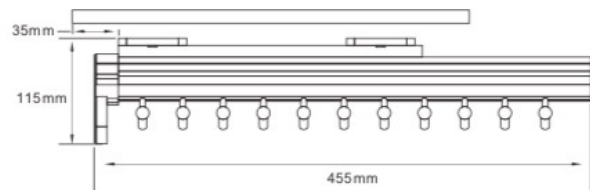

## Ficha Técnica Pantalonero extraíble de fijación superior 20 barras

<b>Marca:</b>	CasaChic
<b>Descripción del Producto:</b>	Pantalonero extraíble de fijación superior 20 barras
<b>Línea:</b>	Accesorios Closet
<b>Color:</b>	Gris grafito y gris claro
<b>Materialidad:</b>	Plástico, aluminio, riel con cerrado suave.
<b>Capacidad máxima de carga:</b>	10 Kg
<b>Dimensiones del Mueble:</b>	Ancho mín 700 mm Profundidad 500 mm
<b>Dimensiones del Producto:</b>	Ancho 630 mm Profundidad Min 455 mm Alto 115 mm
<b>Componentes:</b>	20 barras para pantalones
<b>Código:</b>	A0038
<b>Instrucción:</b>	Manual de instalación incluido en el embalaje