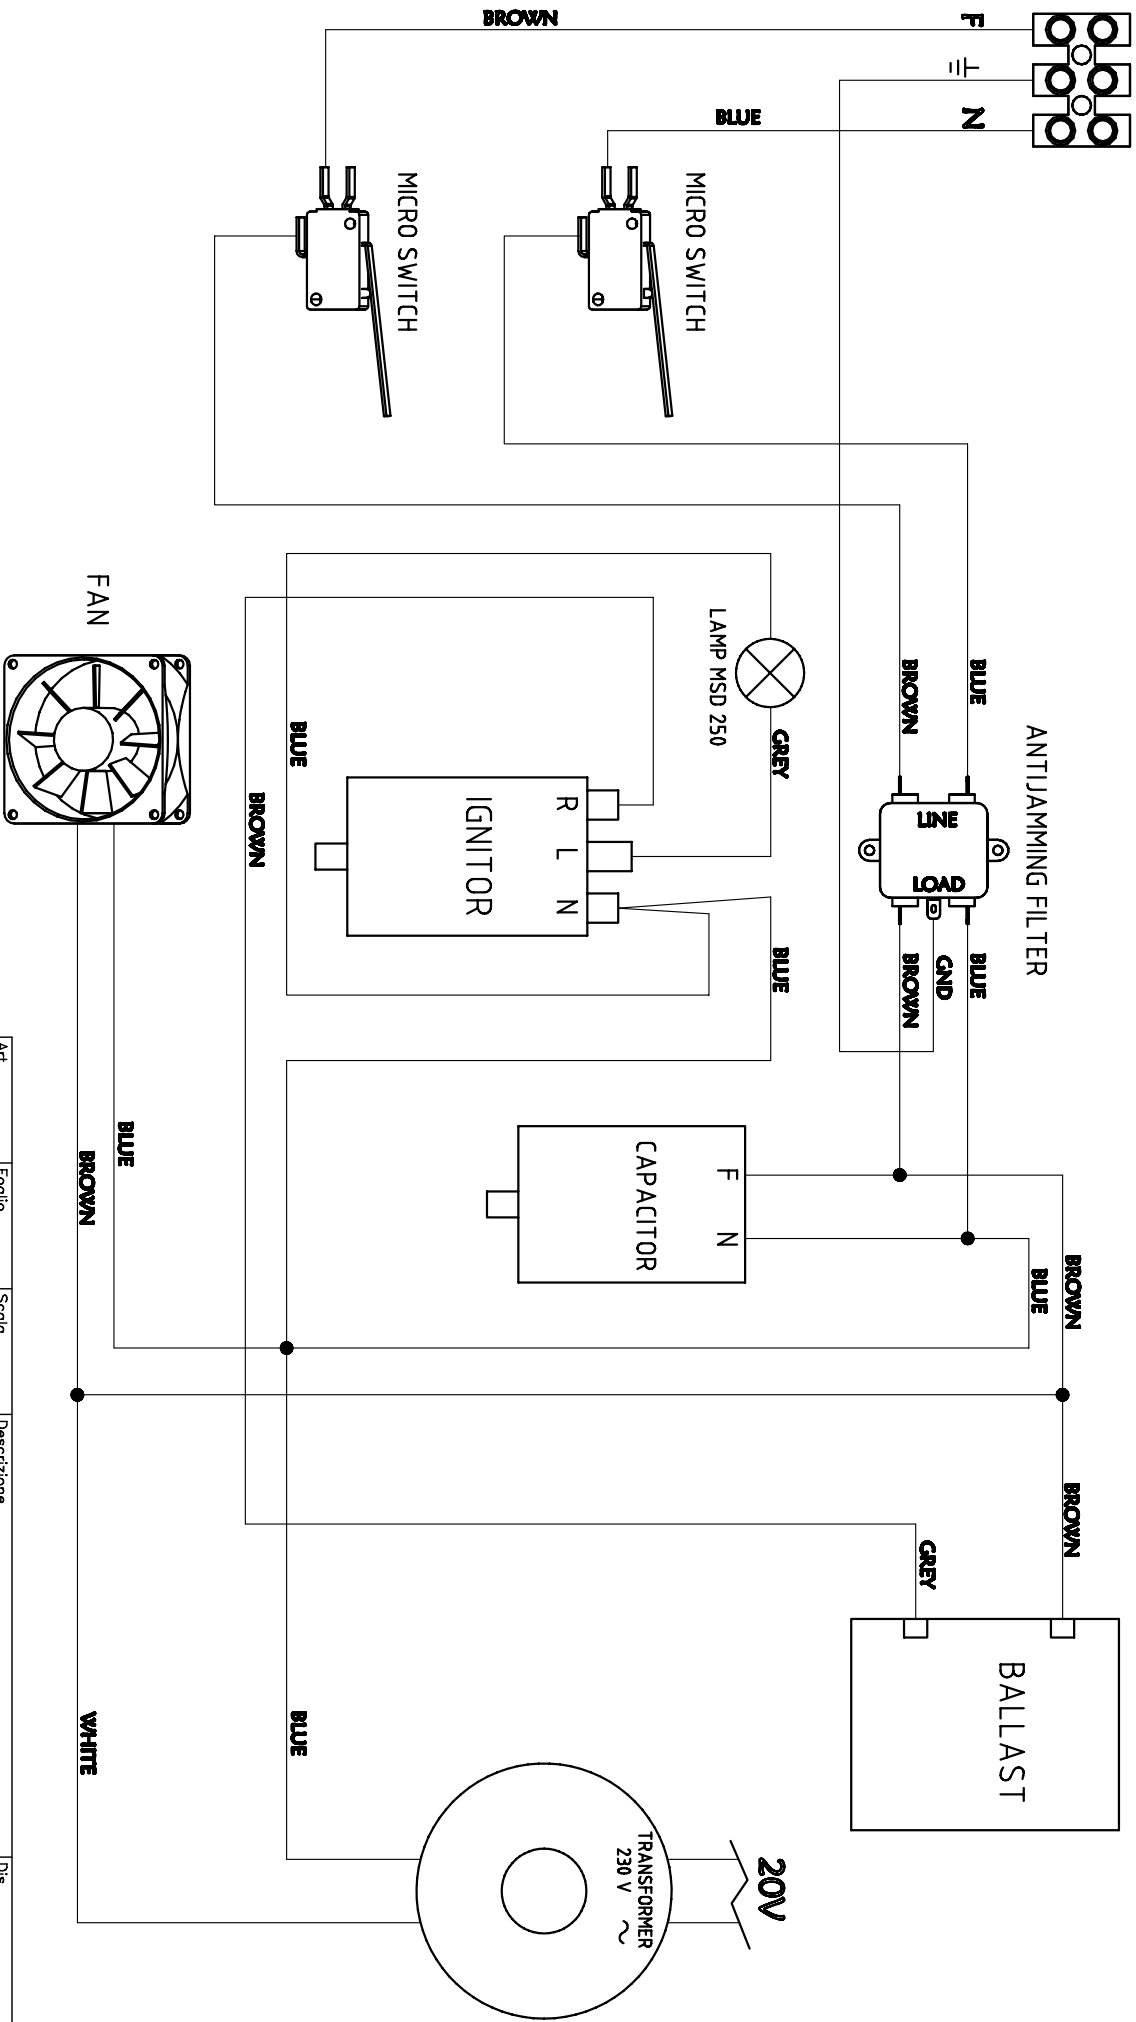

IN 230V AC

0	Prima emissione	08-02-2005	Bulb America
N.rev	Nota sulla revisione	Data	Firma

Art.	Foglio	Scala	Descrizione	Dis.
Num.-Pz.	1 di 2			
Mat.			Schema elettrico funzionale	Cobbi Dario
Prodotto/i				
Mat.			VESLUM 0S	Zincato
Prodotto/i			CESIO	
Mat.				Vern. alta temp.
Prodotto/i				
Mat.				

0	Prima emissione	08-02-2005	Bulb, Steve
N.rev	Nota sulla revisione	Data	Firma

Art.	Foglio	Scala	Descrizione		D/Is.
Num.-Pz.	2 di 2		Schema elettrico funzionale		Cobbi Dario
Mat.			Prodotto/i: COLOSSEO 0S VESUVIO 0S PANTHEON 0S		Treatments: <input type="checkbox"/> Zincato <input type="checkbox"/> Verniciato <input type="checkbox"/> Vern. alta temp. <input type="checkbox"/> Serigrafato