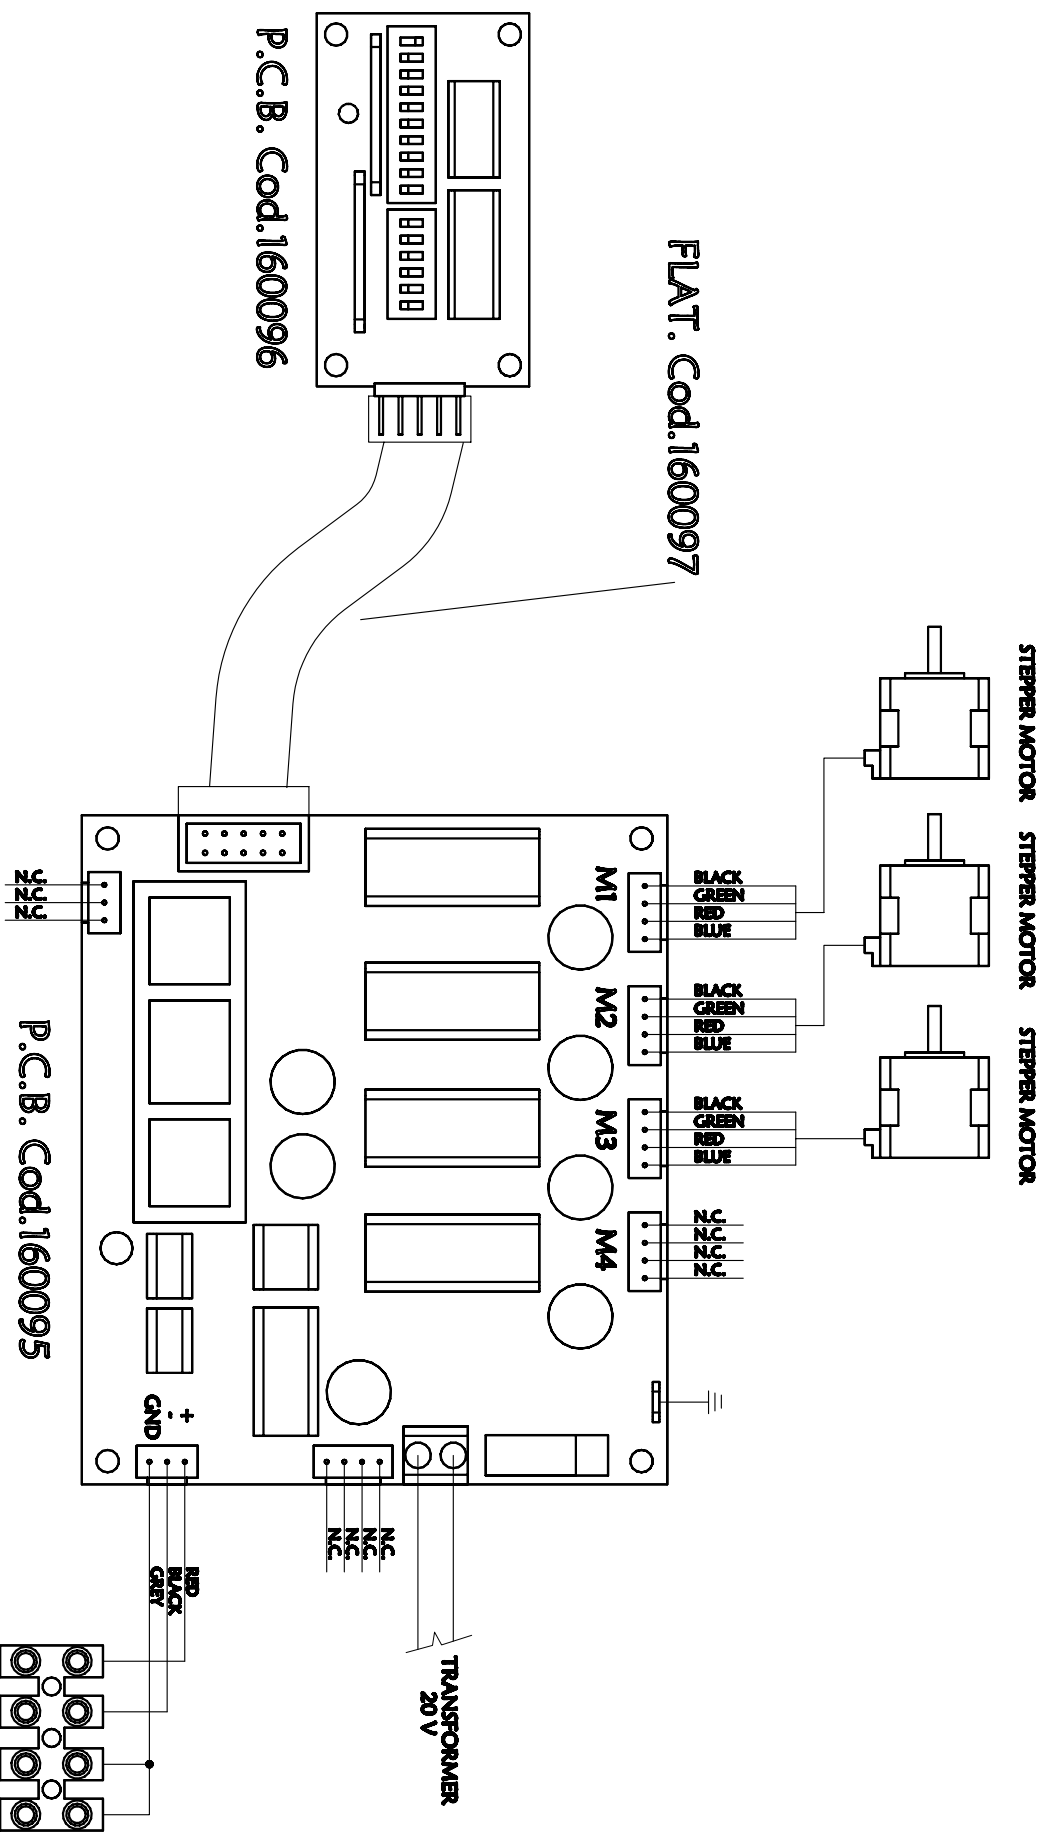

IN 230V AC

0	Prima emissione	08-02-2005	Bulb America
N.rev	Nota sulla revisione	Data	Firma

Art.	Foglio	Scala	Descrizione	Dis.
Num.-Pz.	1 di 2			
Mat.			Schema elettrico funzionale	Cobbi Dario
Prodotto/i				
Mat.			VESLUM 0S	Zincato
Prodotto/i			CESIO	
Mat.				Vern. alta temp.
Prodotto/i				
Mat.				

0	Prima emissione	08-02-2005	Bulb, Steve
N.rev	Nota sulla revisione	Data	Firma

Art.	Foglio	Scala	Descrizione		D/Is.
Num.-Pz.	2 di 2		Schema elettrico funzionale		Cobbi Dario
Mat.			Prodotto/i: COLOSSEO 0S VESUVIO 0S PANTHEON 0S		Treatments: <input type="checkbox"/> Zincato <input type="checkbox"/> Verniciato <input type="checkbox"/> Vern. alta temp. <input type="checkbox"/> Serigrafato