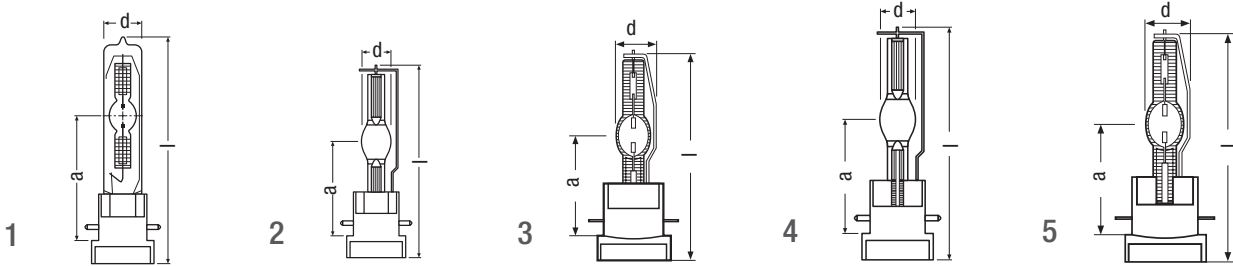

Dimensions

	HSD 300W/ 80/P28	HTI 400W/ 60/P28	HTI 700W/ 60/P28	HTI 700W/ 75/P28	HTI 700W/ 75/P50	HTI 1000W/ PS	HTI 1000W/PS Brilliant	HTI 1400W/PS Brilliant	HTI 1500W/ 60/P50	HTI 1500W/ 60/P50/M3W	HTI 1700W/ PS
Item Number	54382	54360	54727	54221	54229	54385	TBD	54330	54225	54396	53988
Figure No.	1	2	2	2	3	2	4	4	4	4	2
Lamp length (overall) (mm) l	122	103	117	117	125	112	112	125	128	128	125
LCL (mm) a	67	56.5	56	56	65	56	56	60	65	65	60
Bulb diameter (mm) d	23	17	18	18	20	21	21	21	23	23	22