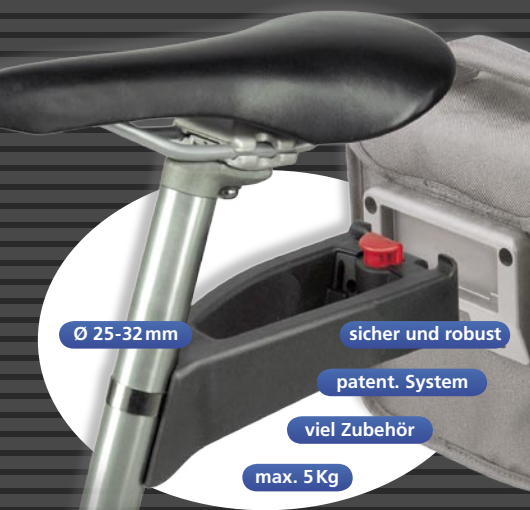

KLICKfix®

*einfach
anklicken...*

quick-release-system

EXTENDER

Ø 25-32 mm

sicher und robust

patent. System

viel Zubehör

max. 5 Kg

für Sattelstützen Ø 25-32mm
Adapter for seat post
Support pour tige de selle

EXTENDER für KLICKfix Lenkeradapter. Zur Montage von Körben und Taschen an der Sattelstütze. Mit Edelstahlschelle für Ø 25-32mm (für Ø 32-36mm als Zubehör). Vor jeder Fahrt den festen Sitz des Zubehörs prüfen!

EXTENDER for bags or baskets on seat posts Ø 25-32mm. Mounting with stainless clamp (oversize Ø 32-36mm available). Before each ride please check that the accessory is securely fastened !

EXTENDER pour sacoches et paniers sur tige de selle Ø 25-32mm. Montage facile avec collier métal (Ø 32-36mm en vente).