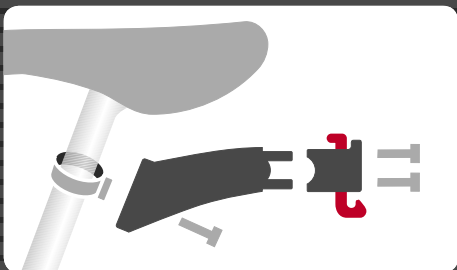

KLICKfix®

*einfach
anklicken...*

quick-release-system

EXTENDER

Ø 25-32 mm

sicher und robust

patent. System

viel Zubehör

max. 5 Kg

für Sattelstützen Ø 25-32mm
Adapter for seat post
Support pour tige de selle

EXTENDER für KLICKfix Lenkeradapter. Zur Montage von Körben und Taschen an der Sattelstütze. Mit Edelstahlschelle für Ø 25-32mm (für Ø 32-36mm als Zubehör). Vor jeder Fahrt den festen Sitz des Zubehörs prüfen!

EXTENDER for bags or baskets on seat posts Ø 25-32mm. Mounting with stainless clamp (oversize Ø 32-36mm available). Before each ride please check that the accessory is securely fastened !

EXTENDER pour sacoches et paniers sur tige de selle Ø 25-32mm. Montage facile avec collier métal (Ø 32-36mm en vente).