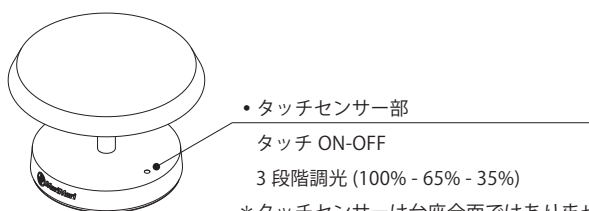

製品仕様

品番 / 品名	: FTL-2102-WH, BK / LED T-Light, LOUNGE S1
主材料	: ポリカーボネイト / シリコンゴム / 塗装
本体サイズ	: H70mm Ø106mm
本体重量	: 170g
連続点灯時間	: 光量 (100%) 6 時間 / (35%) 16 時間以上
動作常環境	: 5~35℃
LED 光源種類	: 3 段階調光式 LED 0.3W 寿命 : 40,000 時間 光源色温度 (k) 2,700k 光源照度 (lm) 35lm
内蔵電池	: リチウムイオン充電式電池 3.7V, 800mAh
充電時間	: 約 2 時間フル充電 (5V-1A) * 充電時の使用可
リチウム電池充電寿命	: 500 回 (0~100%)
梱包内容	: 本体 / USB Type-C / 取扱説明保証書
メーカー保証	: お買い上げ日より 1 年間
製産国	: 中国

• 本製品は防水、防滴仕様ではありません。

多湿なお風呂場、屋外での降雨下で使用、放置はしないでください。

• 製品の仕様は告知なく変更する場合があります。【2021 年 10 月】

使用方法