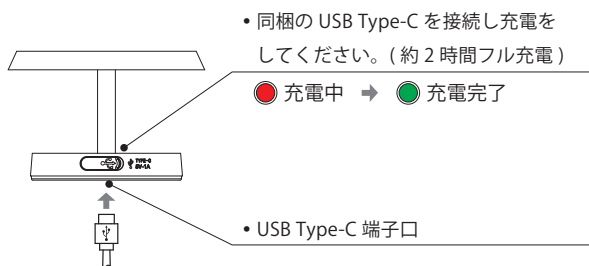

製品仕様

品番 / 品名	: FTL-2102-WH, BK / LED T-Light, LOUNGE S1
主材料	: ポリカーボネイト / シリコンゴム / 塗装
本体サイズ	: H70mm Ø106mm
本体重量	: 170g
連続点灯時間	: 光量 (100%) 6 時間 / (35%) 16 時間以上
動作常環境	: 5~35℃
LED 光源種類	: 3 段階調光式 LED 0.3W 寿命 : 40,000 時間 光源色温度 (k) 2,700k 光源照度 (lm) 35lm
内蔵電池	: リチウムイオン充電式電池 3.7V, 800mAh
充電時間	: 約 2 時間フル充電 (5V-1A) * 充電時の使用可
リチウム電池充電寿命	: 500 回 (0~100%)
梱包内容	: 本体 / USB Type-C / 取扱説明保証書
メーカー保証	: お買い上げ日より 1 年間
製産国	: 中国

• 本製品は防水、防滴仕様ではありません。

多湿なお風呂場、屋外での降雨下で使用、放置はしないでください。

• 製品の仕様は告知なく変更する場合があります。【2021 年 10 月】

使用方法