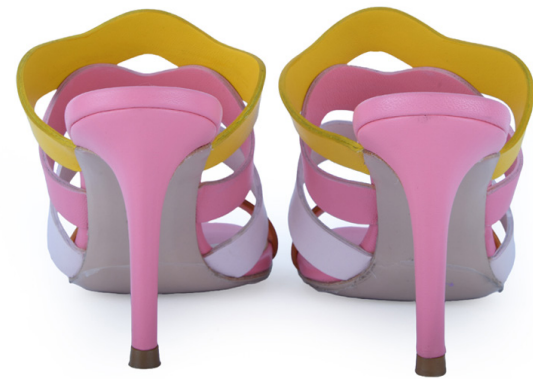

SIZE: 36 - 37 - 38 - 40

\$ 195

SIMI

SIZE: 35 - 36 - 37 - 38 - 39 - 40

\$ 285

SALLY

SIZE: 35 - 36 - 37 - 38 - 39 - 40 - 41

\$ 285

CLAUDIA

SIZE: 36 - 37 - 38 - 39 - 40 - 41

\$ 195

JJI

SIZE: 36 - 37 - 38 - 39 - 40

\$ 185

ROMY

SIZE: 36 - 37 - 38 - 39 - 40

\$ 210

REA

SIZE: 36 - 37 - 38 - 39 - 40 - 41

\$ 145