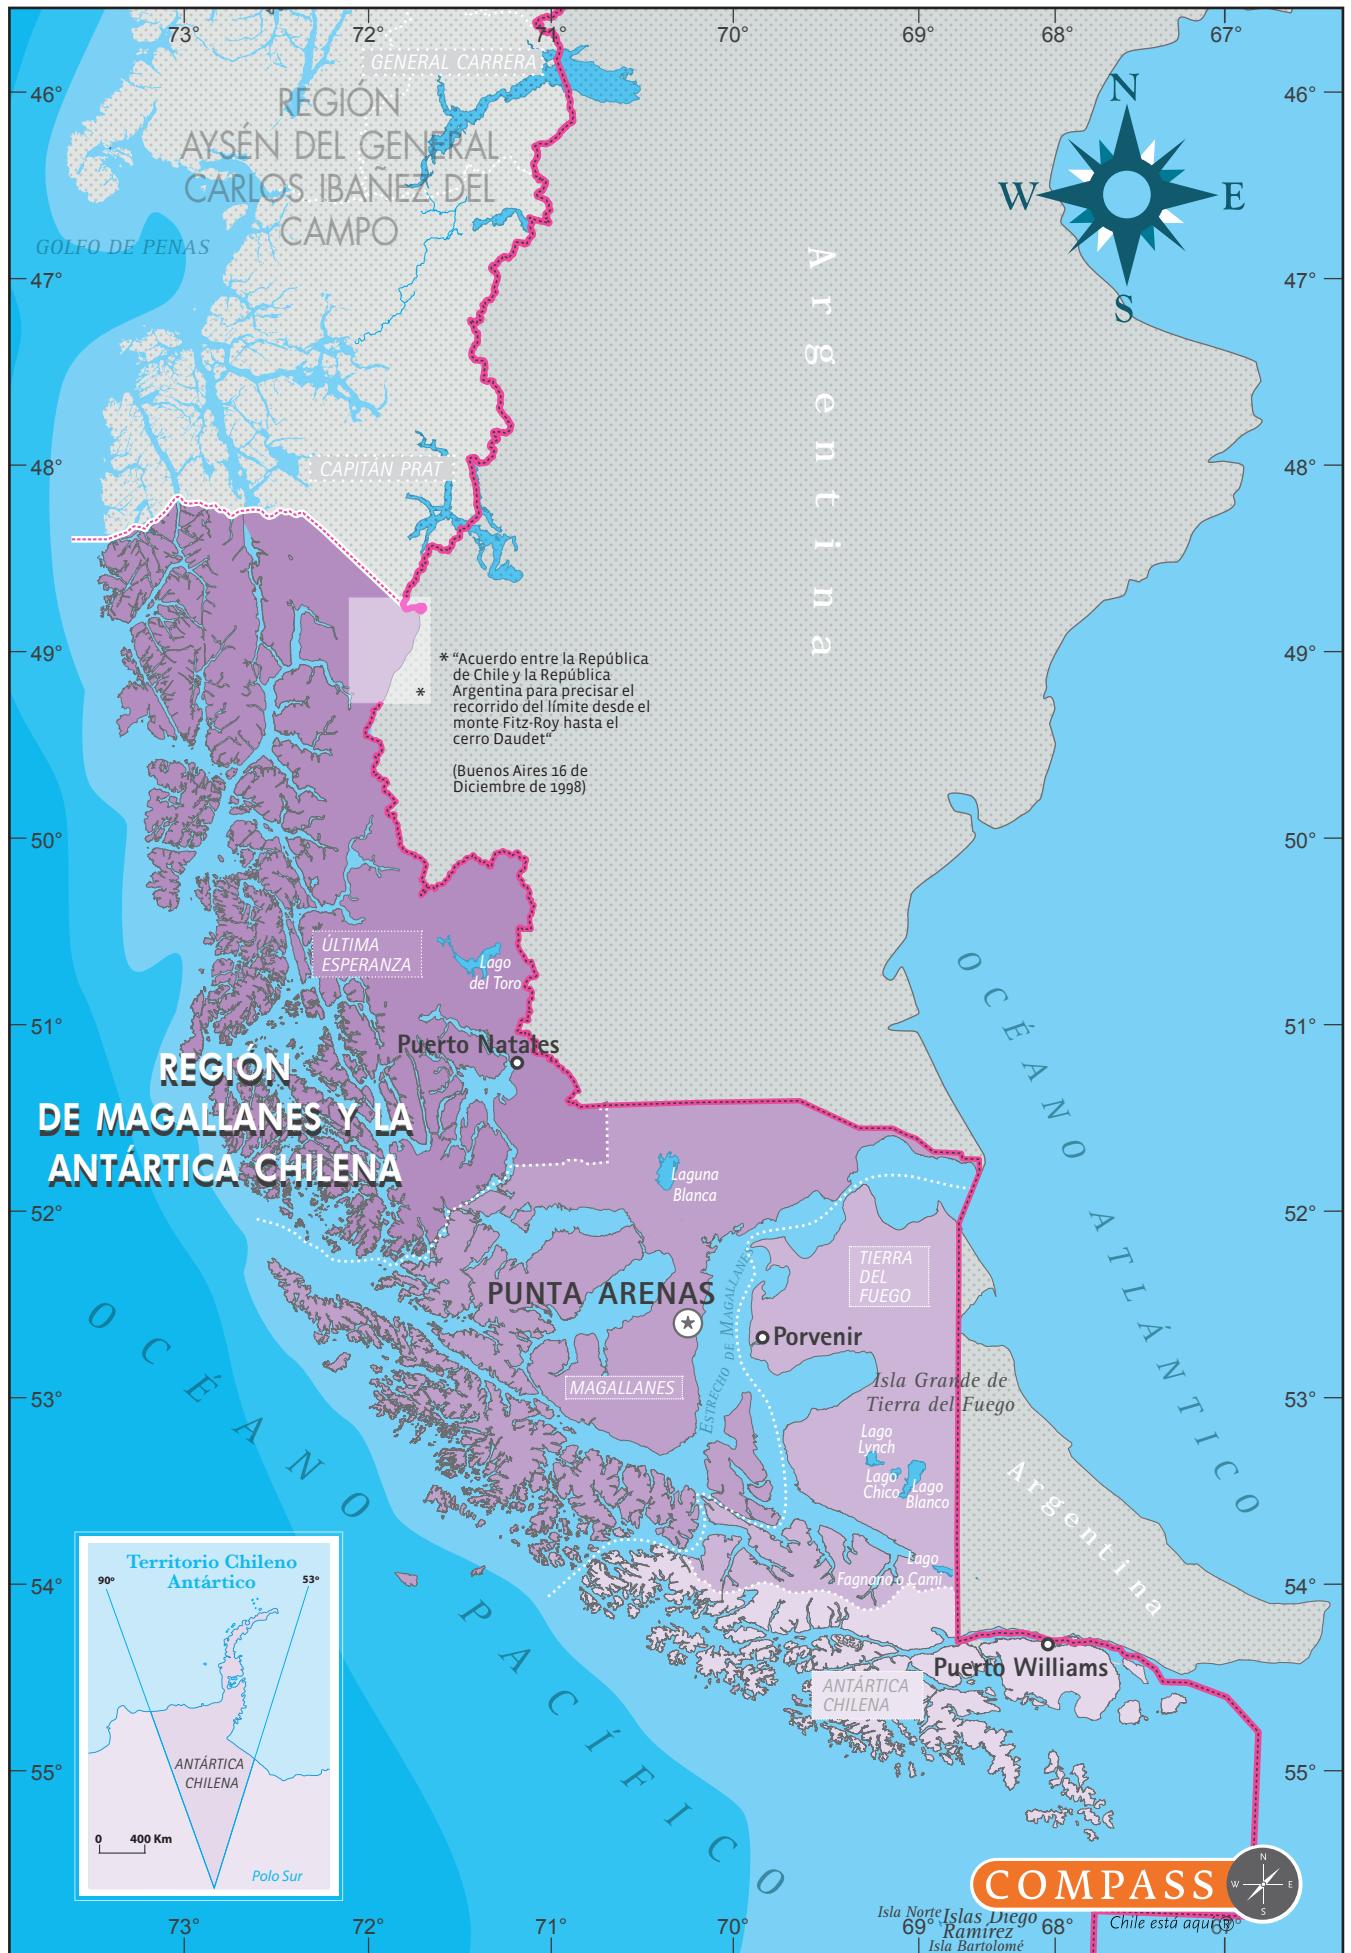

# Región de Magallanes y Antártica Chilena

\* "Acuerdo entre la República de Chile y la República Argentina para precisar el recorrido del límite desde el monte Fitz-Roy hasta el cerro Daudet"  
 \* (Buenos Aires 16 de Diciembre de 1998)