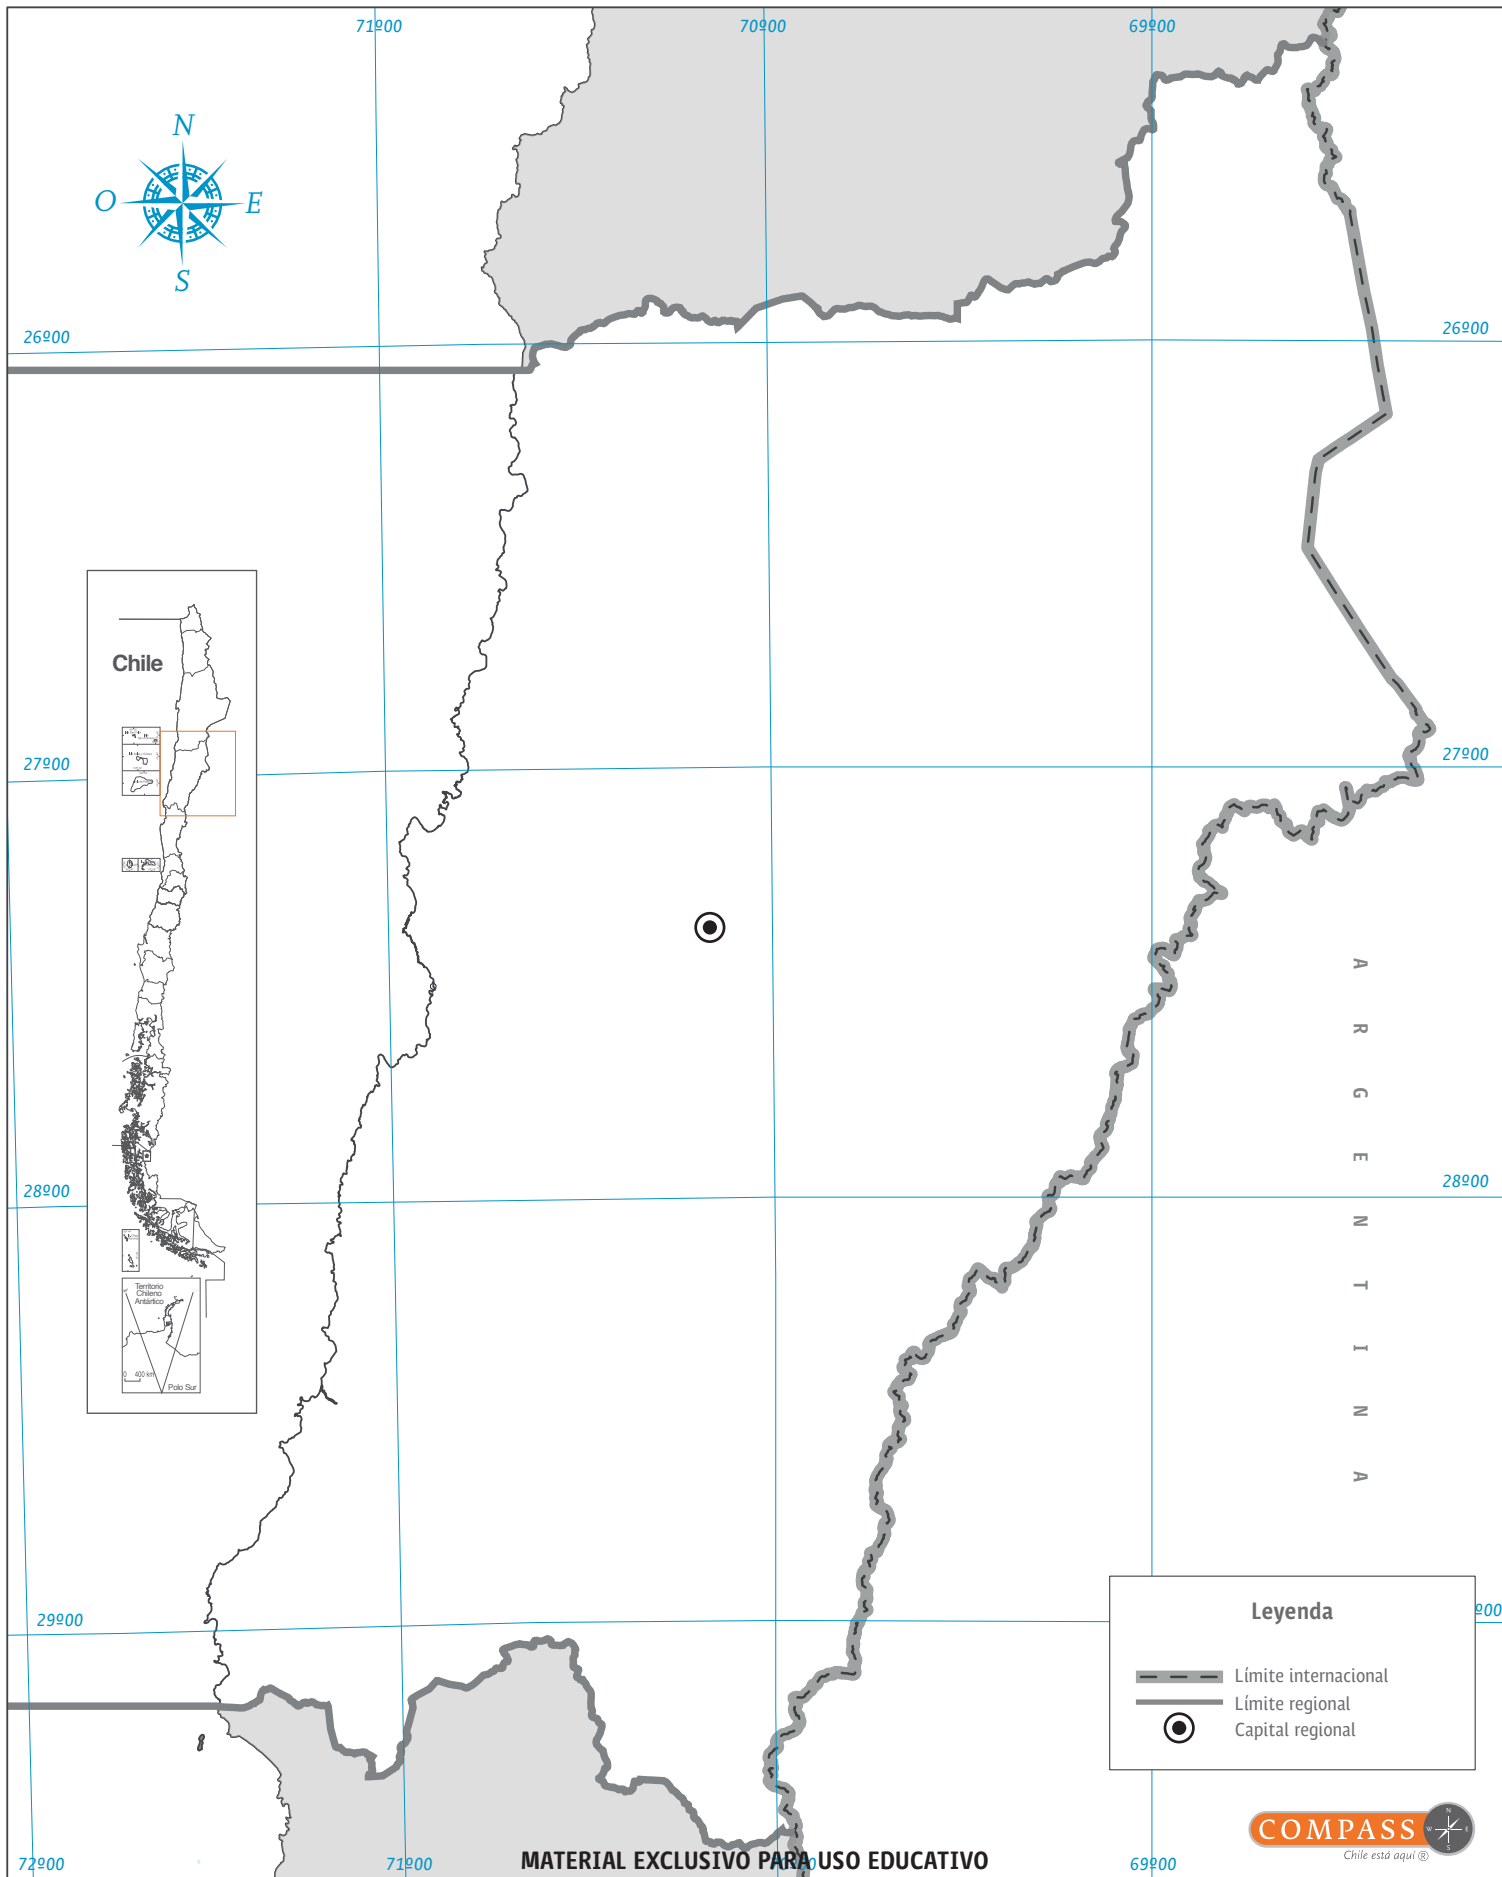

Región de Atacama

Chile

26°00'

27°00'

28°00'

29°00'

71°00'

70°00'