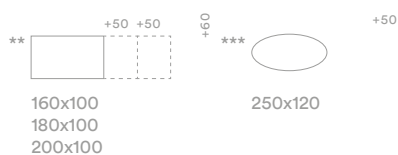

Maxxi

top: legno, fenix, hpl
gambe: metallo, legno

top: wood, fenix, hpl
 legs: wood, metal

plateau: bois, fenix, hpl +50 +60

pieds: bois, métal

encimera: madera, fenix, hpl

patas: madera, metal

misure / dimensions / dimensions / medida

top / top / plateau / encimera

25 mm
 legno / wood /
 bois / madera

25 mm
 legno / wood /
 bois / madera

10 mm
 fenix, hpl

10 mm
 fenix, hpl

10 mm
 fenix, hpl

* disponibile solo con 1 allunga
 available with just 1 extension
 disponible uniquement avec 1 allonge
 disponible solo con una extensión