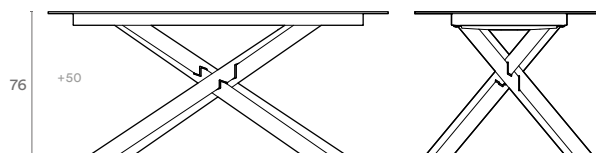

Maxxi

top: legno, fenix, hpl
gambe: metallo, legno

top: wood, fenix, hpl
 legs: wood, metal

plateau: bois, fenix, hpl +50 +60

pieds: bois, métal

encimera: madera, fenix, hpl

patas: madera, metal

misure / dimensions / dimensions / medida

top / top / plateau / encimera

25 mm
 legno / wood /
 bois / madera

25 mm
 legno / wood /
 bois / madera

10 mm
 fenix, hpl

10 mm
 fenix, hpl

10 mm
 fenix, hpl

* disponibile solo con 1 allunga
 available with just 1 extension
 disponible uniquement avec 1 allonge
 disponible solo con una extensión