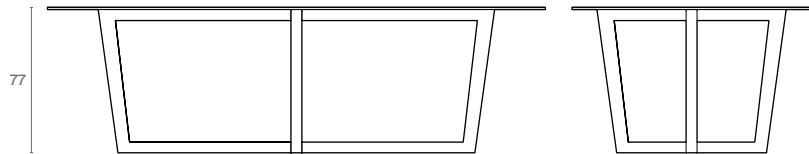

Feng Shui

plateau : bois, fenix, hpl,
céramique
pieds : bois

dimensions :

200x100

200x100
250x120

Ø 140

140x140

plateau :

25 mm

bois

25 mm

10 mm

fenix, hpl

10 mm

fenix, hpl

10 mm