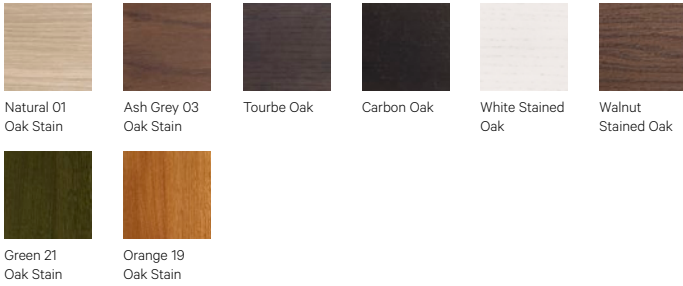

TÉLÉCHARGEMENTS :

Fichiers 3D et DWG sont disponibles sur alki.fr section banque d'images.

EST ET CERTIFICATS :

Standard européen : UNE-EN 16139: 2013 (Niveau 2, Usage intensif)

DIMENSIONS :

Finitions

Wood

Eco Leather

G1: Toronto | G2: Palma NF

Leather

G4: Gracia

Fabrics by Gabriel

G1: Europost, Crisp, Capture, Focus | G2: Morph | G3: Luna, Focus M.

Fabrics by Kvadrat

G1: Remix | G2: Molly, Canvas | G3: Steelcut Trio

Heldu Collection