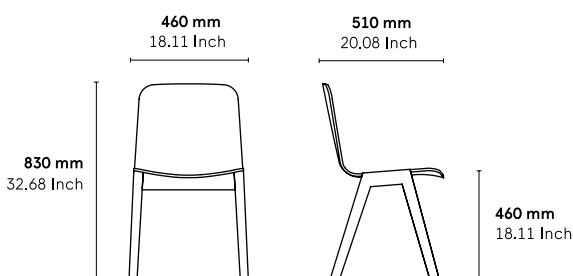

DIMENSIONS :