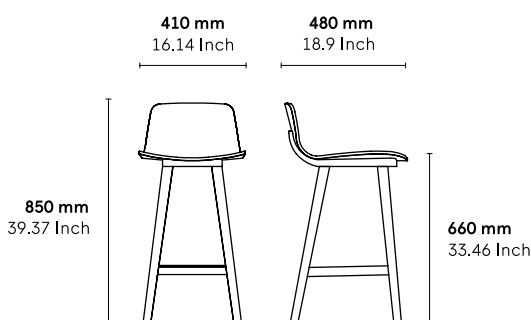

CATÉGORIE :

Tabouret

ENVIRONNEMENT :

Indoor

APPLICATIONS :

- CHR
- Public
- Office

POIDS : 6 kg

MATÉRIAUX :

Structure en chêne massif. Assise en chêne, valsain brossé, tapissé face avant ou entièrement tapissé tissu, simili cuir ou cuir.
Carré inox sur repose pieds. En standard, patins en feutre.

EN OPTION : Mousse CMHR (non feu)

A LA COMMANDE : Finitions et revêtements voir page 2

PIÈCES DE RECHANGE :

En standard, patins en feutre conseillés pour la majorité des sols.
Possibilité de remplacer par patins glisseurs en option, pour les sols en moquette.

ACCESSOIRES : Non

PRODUIT ASSEMBLÉ : Oui

REVÊTEMENT CLIENT :

Possible avec accord préalable alki

- **Kuskoa face avant :** Tissu 0,70 x 1,40 mts / 3 tabourets
  Cuir 5m² / 8 tabourets
- **Kuskoa recto & verso :** Tissu 1,40 x 1,40 mts / 3 tabourets
  Cuir 5m² / 4 tabourets

ENTRETIEN :

Uniquement microfibre à peine humide + sécher au chiffon. Ne pas utiliser de produits qui contiennent du silicone. Pour les produits tapissés, veuillez suivre les instructions d'entretien du fabricant tissu sur kvadrat.dk, gabriel.dk, anticcuir.com and hornschurch.com

TÉLÉCHARGEMENTS :

Fichiers 3D et 2D sont disponibles sur alki.fr section banque d'images.

CERTIFICATS ET ENVIRONNEMENT :

Standard européen : UNE-EN 16139:2013 / Niveau L2, usage intensif

DIMENSIONS :