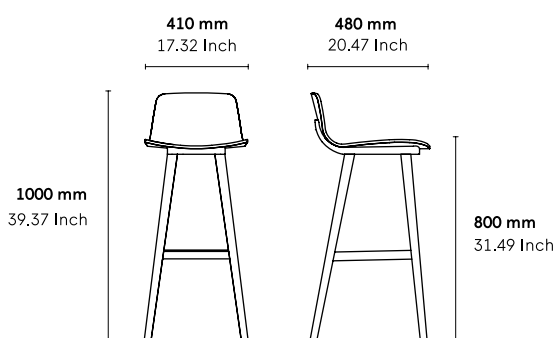

CATÉGORIE :

Tabouret

ENVIRONNEMENT :

Indoor

APPLICATIONS :

- CHR
- Public
- Office

POIDS : 6,4 kg

MATÉRIAUX :

Structure en chêne massif. Assise en chêne, valsain brossé, tapissé face avant ou entièrement tapissé tissu, simili cuir ou cuir.
Carré inox sur repose pieds. En standard, patins en feutre.

EN OPTION : Mousse CMHR (non feu)

A LA COMMANDE : Finitions et revêtements voir page 2

PIÈCES DE RECHANGE :

En standard, patins en feutre conseillés pour la majorité des sols.
Possibilité de remplacer par patins glisseurs en option, pour les sols en moquette.

ACCESSOIRES : Non

PRODUIT ASSEMBLÉ : Oui

REVÊTEMENT CLIENT :

Possible avec accord préalable alki

- **Kuskoa face avant :** Tissu 0,70 x 1,40 mts / 3 tabourets
  Cuir 5m² / 8 tabourets
- **Kuskoa recto & verso :** Tissu 1,40 x 1,40 mts / 3 tabourets
  Cuir 5m² / 4 tabourets

ENTRETIEN :

Uniquement microfibre à peine humide + sécher au chiffon. Ne pas utiliser de produits qui contiennent du silicone. Pour les produits tapissés, veuillez suivre les instructions d'entretien du fabricant tissu sur kvadrat.dk, gabriel.dk, anticcuir.com and hornschurch.com

TÉLÉCHARGEMENTS :

Fichiers 3D et 2D sont disponibles sur alki.fr section banque d'images.

CERTIFICATS ET ENVIRONNEMENT :

Standard européen : UNE-EN 16139:2013 / Niveau L2, usage intensif

DIMENSIONS :